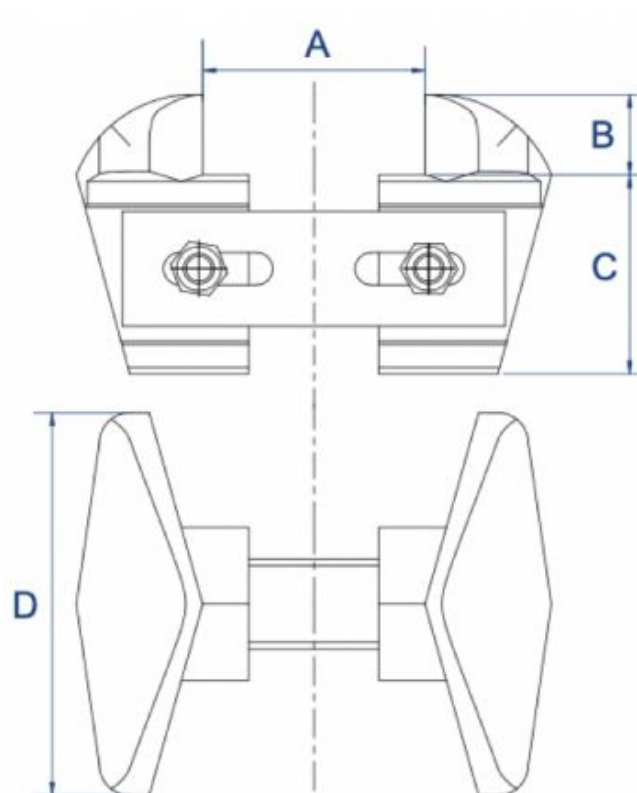

A		B	C	D
Mini	Maxi			
21	50	20	33	72