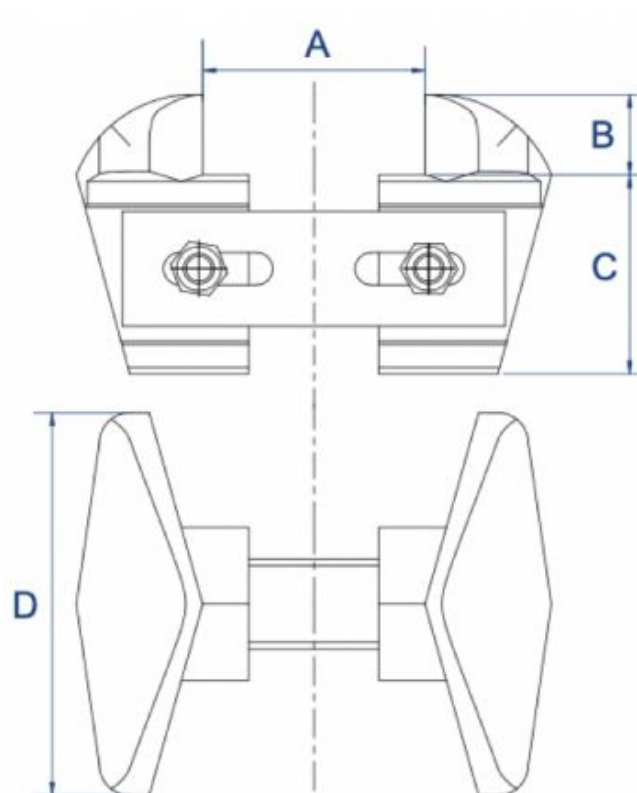


Sabot en fonte, réglable de 21 à 50 mm

Références du produit

Reference: 1011

EAN13: -

UPC: -

Description du produit

Caractéristiques

Images

A		B	C	D
Mini	Maxi			
21	50	20	33	72