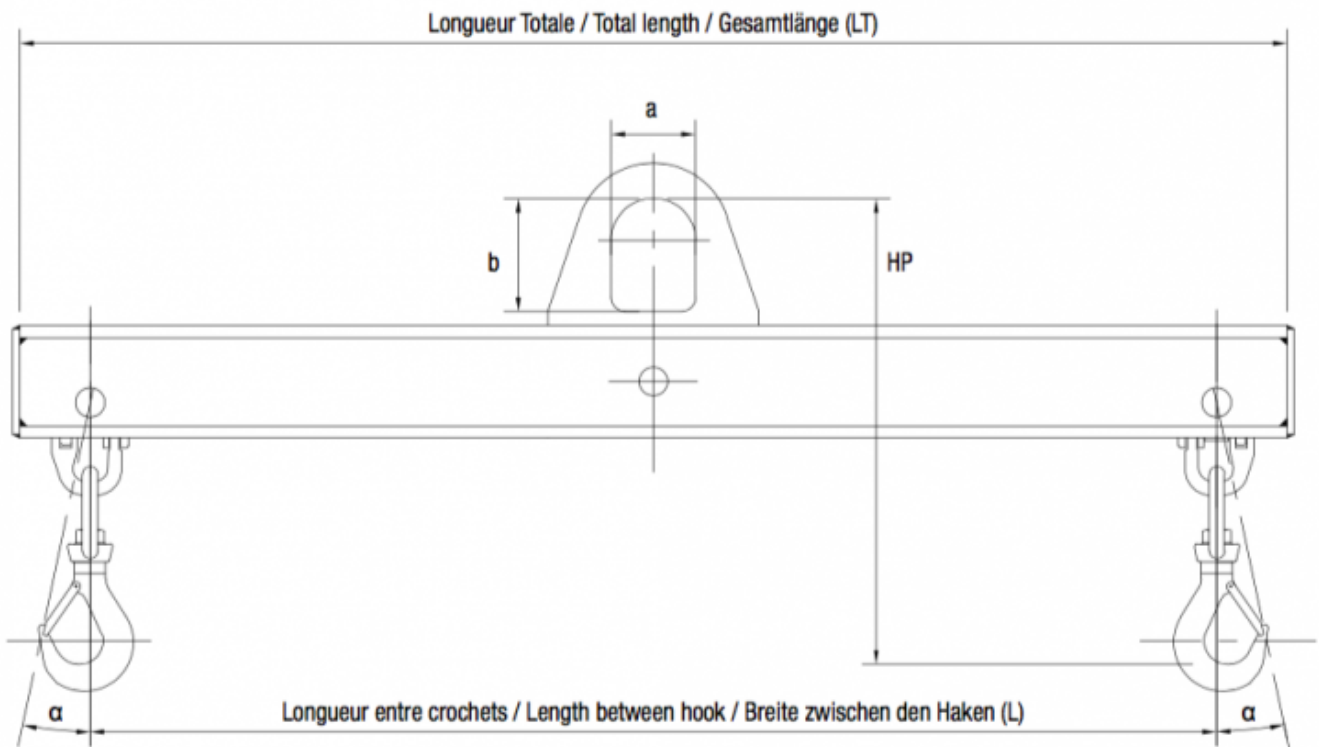

Caractéristiques

Longueur (m): 6

CMU (kg): 500

Images

CMU	Longueur entre crochets (L)	Longueur Totale (LT)	Hauteur pendue (HP)	a	b	Poids
Max. capacity	Length between hooks (L)	Total length (LT)	Headroom (HP)			Weight
Tragfähigkeit	Länge zwischen den Haken (L)	Gesamtlänge (LT)	Höhenverlust (HP)			Gewicht
KG	mm	mm	mm	mm	mm	KG
1 000	1 000	1 100	320			32
	2 000	2 100	340			59
	3 000	3 100	360	60	80	96
	4 000	4 100	360			122
	5 000	5 100	380			178
	6 000	6 100	380			208
2 000	1 000	1 100	380			39
	2 000	2 100	400			72
	3 000	3 100	420	80	120	115
	4 000	4 100	440			170
	5 000	5 100	460			240
	6 000	6 100	480			324
3 000	1 000	1 100	480			56
	2 000	2 100	500			94
	3 000	3 100	540	100	180	163
	4 000	4 100	560			234
	5 000	5 100	580			328
	6 000	6 100	600			432
4 000	1 000	1 100	480			82
	2 000	2 100	520			112
	3 000	3 100	560	100	180	190
	4 000	4 100	580			274
	5 000	5 100	600			375
	6 000	6 100	620			495
5 000	1 000	1 100	540			89
	2 000	2 100	580			126
	3 000	3 100	620	100	180	216
	4 000	4 100	640			306
	5 000	5 100	660			420
	6 000	6 100	700			597
6 000	1 000	1 100	540			80
	2 000	2 100	600			151
	3 000	3 100	640	100	180	250
	4 000	4 100	660			355
	5 000	5 100	700			516
	6 000	6 100	700			608
8 000	1 000	1 100	600			83
	2 000	2 100	660			178
	3 000	3 100	700	100	180	288
	4 000	4 100	740			431
	5 000	5 100	740			524
	6 000	6 100	840			616
10 000	1 000	1 100	620			107
	2 000	2 100	680			198
	3 000	3 100	740	100	180	345
	4 000	4 100	740			437
	5 000	5 100	740			530
	6 000	6 100	790			798