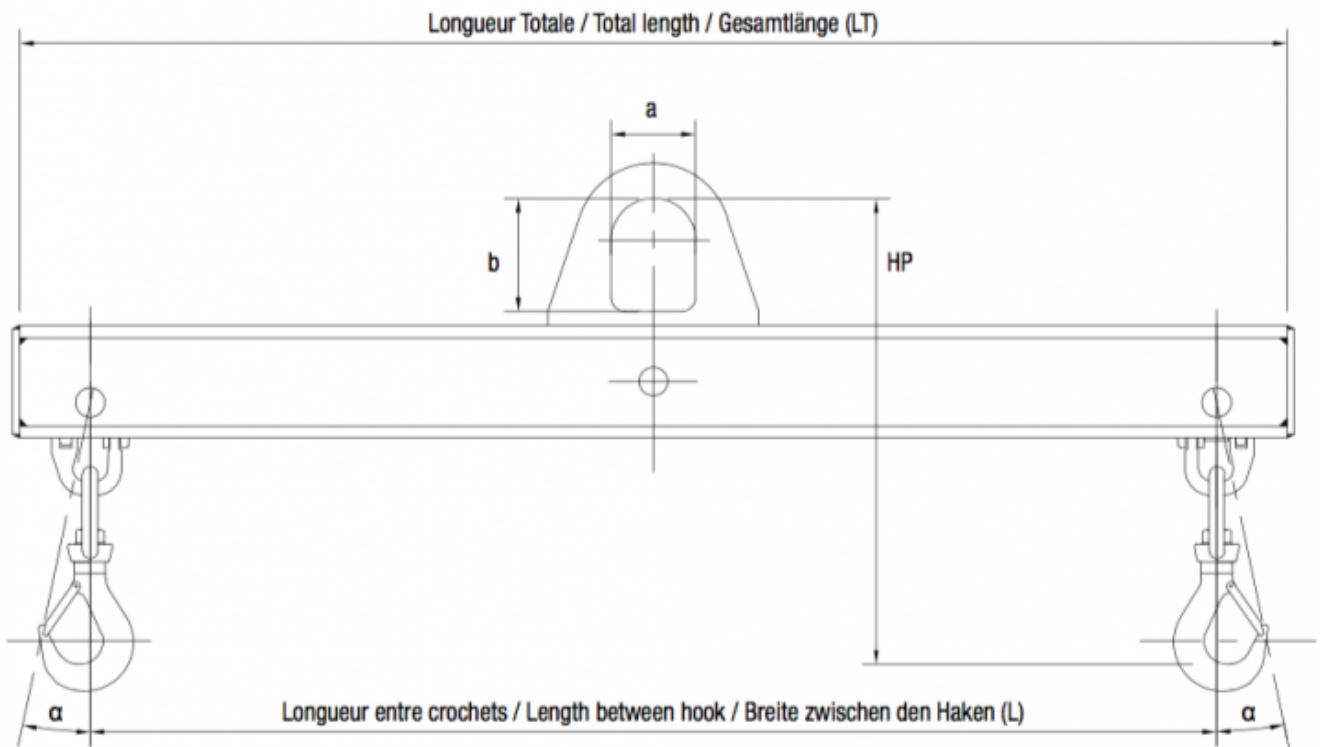

Caractéristiques

Longueur (m): 6

CMU (kg): 250

Images

CMU	Longueur entre crochets (L)	Longueur Totale (LT)	Hauteur pendue (HP)	a	b	Poids
Max. capacity	Length between hooks (L)	Total length (LT)	Headroom (HP)			Weight
Tragfähigkeit	Länge zwischen den Haken (L)	Gesamtlänge (LT)	Höhenverlust (HP)			Gewicht
KG	mm	mm	mm	mm	mm	KG
1 000	1 000	1 100	320			32
	2 000	2 100	340			59
	3 000	3 100	360	60	80	96
	4 000	4 100	360			122
	5 000	5 100	380			178
	6 000	6 100	380			208
2 000	1 000	1 100	380			39
	2 000	2 100	400			72
	3 000	3 100	420	80	120	115
	4 000	4 100	440			170
	5 000	5 100	460			240
	6 000	6 100	480			324
3 000	1 000	1 100	480			56
	2 000	2 100	500			94
	3 000	3 100	540	100	180	163
	4 000	4 100	560			234
	5 000	5 100	580			328
	6 000	6 100	600			432
4 000	1 000	1 100	480			82
	2 000	2 100	520			112
	3 000	3 100	560	100	180	190
	4 000	4 100	580			274
	5 000	5 100	600			375
	6 000	6 100	620			495
5 000	1 000	1 100	540			89
	2 000	2 100	580			126
	3 000	3 100	620	100	180	216
	4 000	4 100	640			306
	5 000	5 100	660			420
	6 000	6 100	700			597
6 000	1 000	1 100	540			80
	2 000	2 100	600			151
	3 000	3 100	640	100	180	250
	4 000	4 100	660			355
	5 000	5 100	700			516
	6 000	6 100	700			608
8 000	1 000	1 100	600			83
	2 000	2 100	660			178
	3 000	3 100	700	100	180	288
	4 000	4 100	740			431
	5 000	5 100	740			524
	6 000	6 100	840			616
10 000	1 000	1 100	620			107
	2 000	2 100	680			198
	3 000	3 100	740	100	180	345
	4 000	4 100	740			437
	5 000	5 100	740			530
	6 000	6 100	790			798