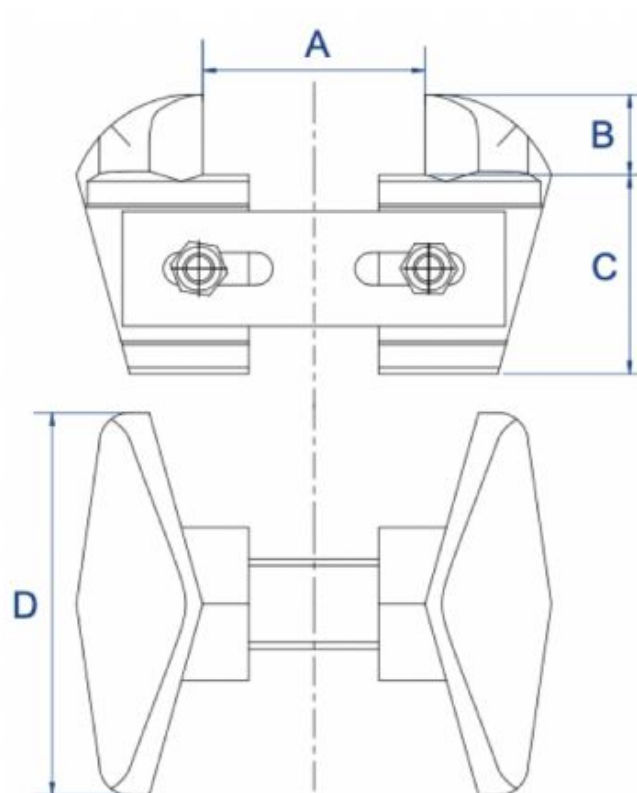


Sabot en fonte à sceller, réglable de 21 à 50 mm

Références du produit

Reference: 1011

EAN13: -

UPC: -

Description du produit

Caractéristiques

Images

A		B	C	D
Mini	Maxi			
21	50	20	33	72