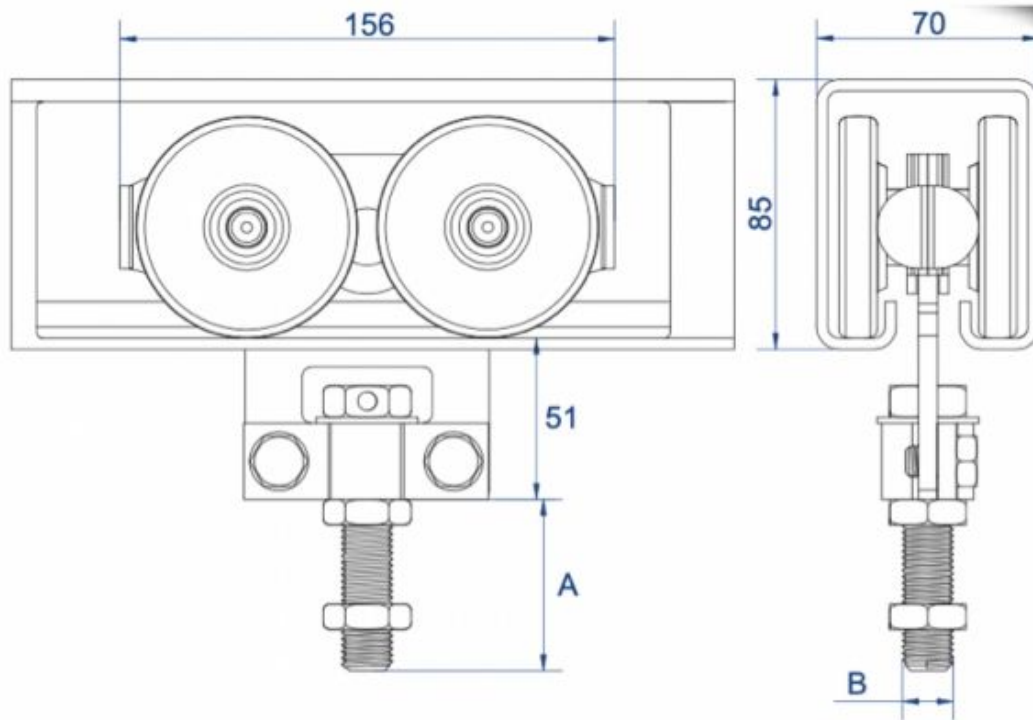

Monture fixation sur chant, équipée de 4 galets à billes de précision. Recommandé pour les portes COUPE-FEU et autres fermetures

Références du produit

Reference: 2285SL

EAN13: -

UPC: -

Description du produit

Caractéristiques

Images

A	B
133	M20