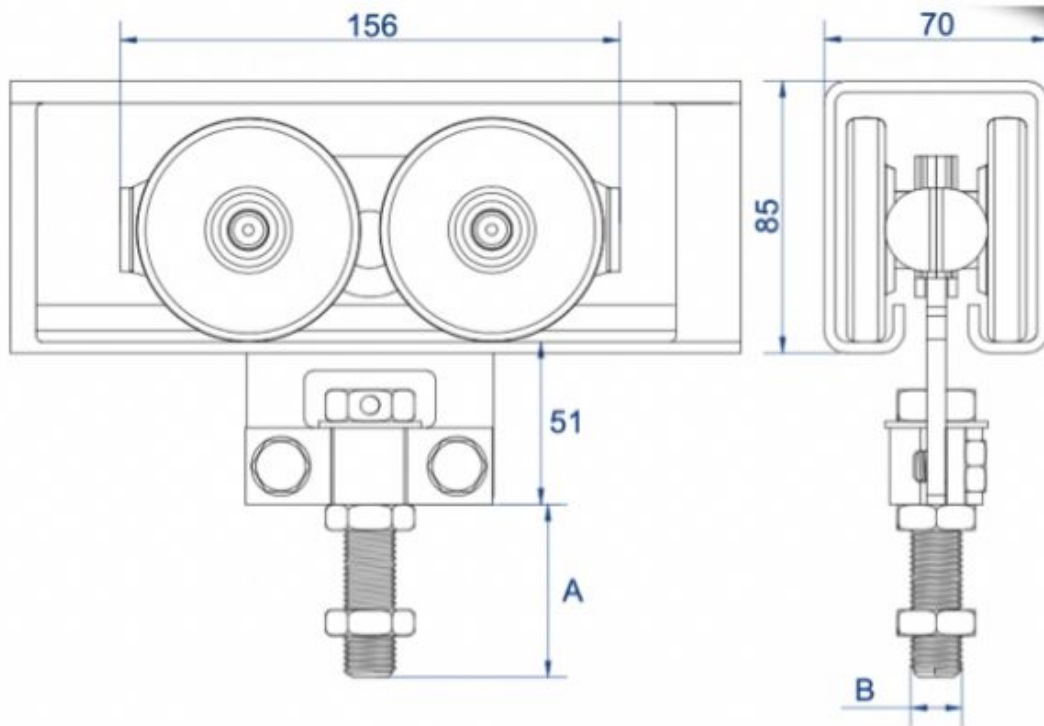


Monture fixation sur chant, équipée de 4 galets à billes avec bandage Nylon plus fibre de verre. Vis d'accrochage M16 (capacité/

Références du produit

Reference: 2285

EAN13: -

UPC: -

Description du produit

Caractéristiques

Images

A	B
53	M16