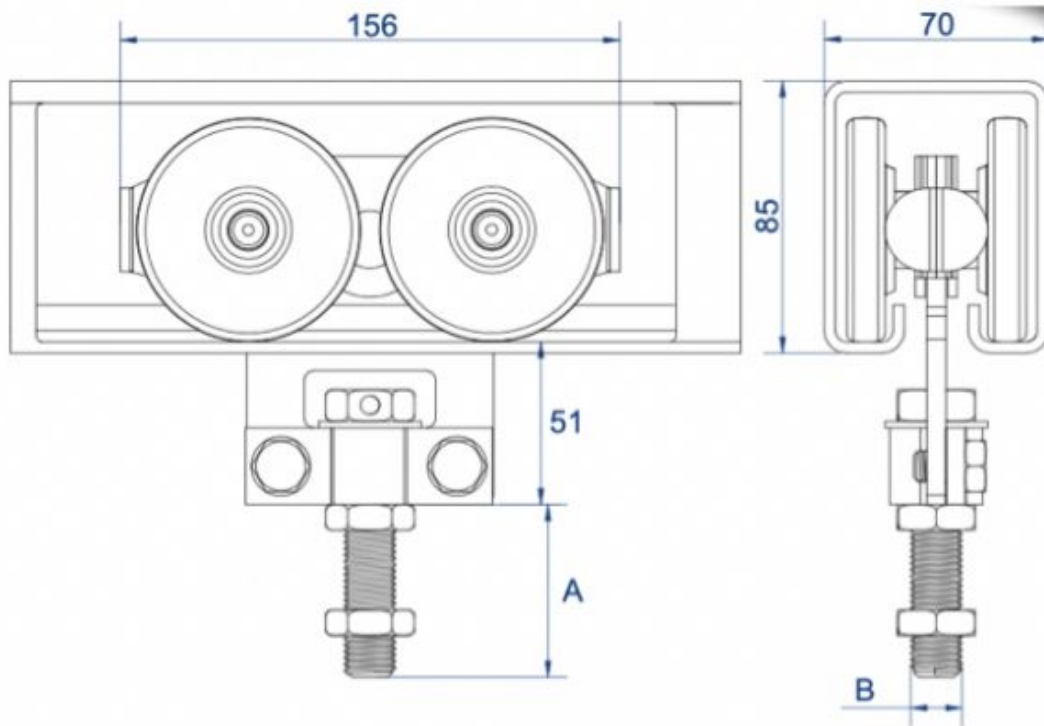


Monture fixation sur chant, équipée de 4 galets à billes avec bandage Nylon plus fibre de verre. Vis d'accrochage M16 (capacité/

Références du produit

Reference: 2285

EAN13: -

UPC: -

Description du produit

Caractéristiques

Images

| A | B |
|----|-----|
| 53 | M16 |