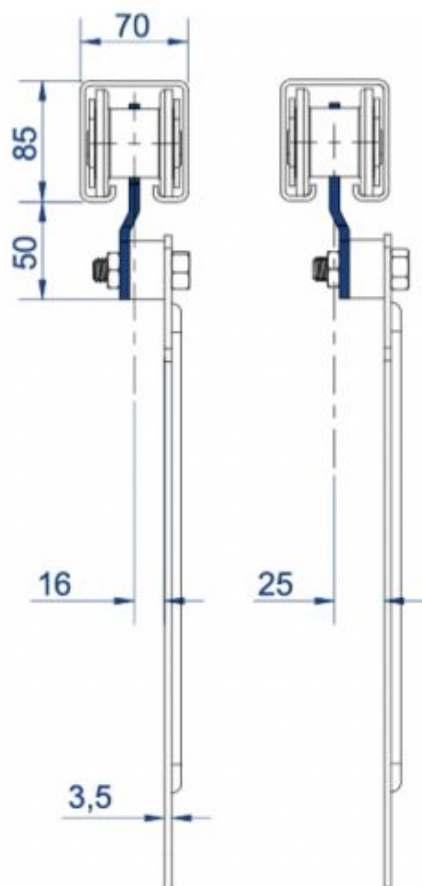

Support contre-coudé

Celui-ci permet, par retournement, d'obtenir deux positions pour des épaisseurs différentes de portes. L'axe de la porte est très peu écarté de l'axe du rail et le porte-à-faux est ainsi évité