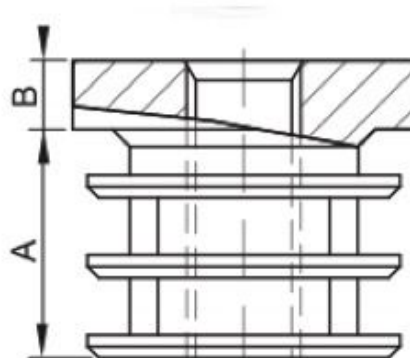

Extérieur tube	A	B	M
15x15	18	5	M8
16x16	18	5	M8
18x18	18	5	M10
50x50	30	6	M10