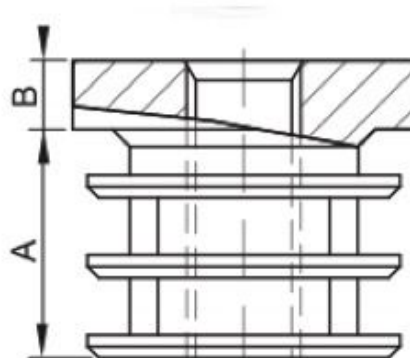

## Caractéristiques

Extérieur tube: 15x15

Taraudage: M8

Hauteur épaulement : 18

Épaisseur extérieure : 5

## Images

Extérieur tube	A	B	M
15x15	18	5	M8
16x16	18	5	M8
18x18	18	5	M10
50x50	30	6	M10