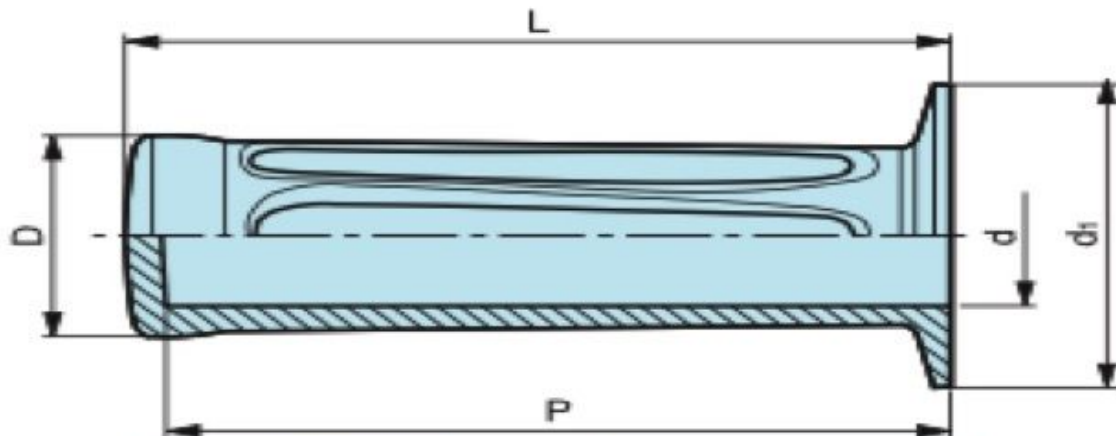

Poignée souple à collerette en PVC 49x125 pour diam 29

Références du produit

Reference: -

EAN13: -

UPC: -

Description du produit

Poignée souple à collerette en PVC noir 49x125 pour diam 29

Caractéristique matière : PVC noir. Intérieur lisse

Info : Sur demande, selon la quantité, possibilité de couleurs

Les photos ne sont pas contractuelles.

Pour plus d'informations : contact@binder-jenny.fr ou 03 88 39 21 45

Caractéristiques

Diamètre extérieur (mm): 49

Diamètre intérieur (mm): 29

Longueur intérieure (mm): 120

Longueur(mm): 125

Diamètre collerette: 49

Images

Intérieur lisse.

Matière : PVC noir.

L	d	d ₁	D	P	poids gr.
115	Ø18-19	44	31	110	62,00
115	Ø20-21	44	31	110	56,00
115	Ø22-23	44	31	110	46,00
125	Ø24-25	49	36	120	72,00
125	Ø26	49	36	120	60,00
125	Ø27-28	49	36	120	50,00
125	Ø29	49	36	120	50,00
130	Ø30	51	42	125	92,00
130	Ø33	51	42	125	74,00