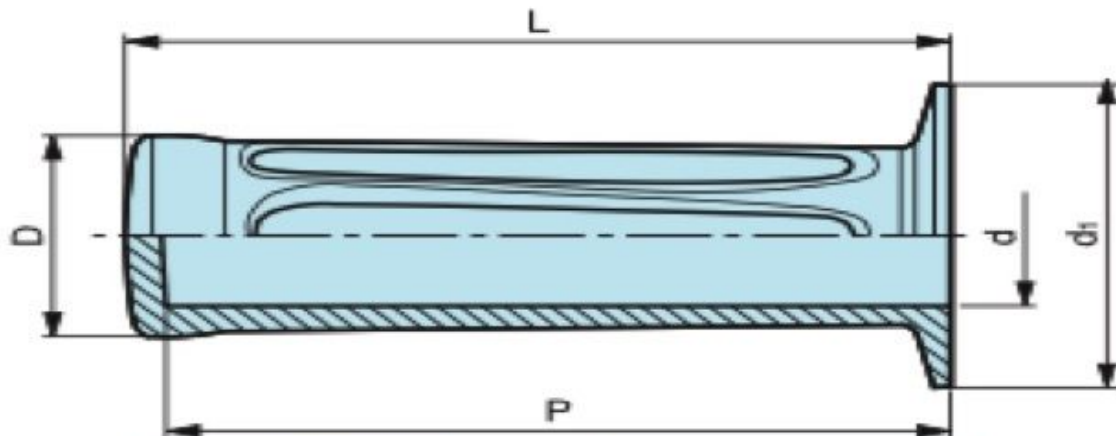

Poignée souple à collerette en PVC 49x125 pour diam 27-28

Références du produit

Reference: -

EAN13: -

UPC: -

Description du produit

Poignée souple à collerette en PVC noir 49x125 pour diam 27-28

Caractéristique matière : PVC noir. Intérieur lisse

Info : Sur demande, selon la quantité, possibilité de couleurs

Les photos ne sont pas contractuelles.

Pour plus d'informations : contact@binder-jenny.fr ou 03 88 39 21 45

Caractéristiques

Diamètre extérieur (mm): 49

Diamètre intérieur (mm): 27-28

Longueur intérieure (mm): 120

Longueur(mm): 125

Diamètre collerette: 49

Images

Intérieur lisse.

Matière : PVC noir.

L	d	d ₁	D	P	poids gr.
115	Ø18-19	44	31	110	62,00
115	Ø20-21	44	31	110	56,00
115	Ø22-23	44	31	110	46,00
125	Ø24-25	49	36	120	72,00
125	Ø26	49	36	120	60,00
125	Ø27-28	49	36	120	50,00
125	Ø29	49	36	120	50,00
130	Ø30	51	42	125	92,00
130	Ø33	51	42	125	74,00