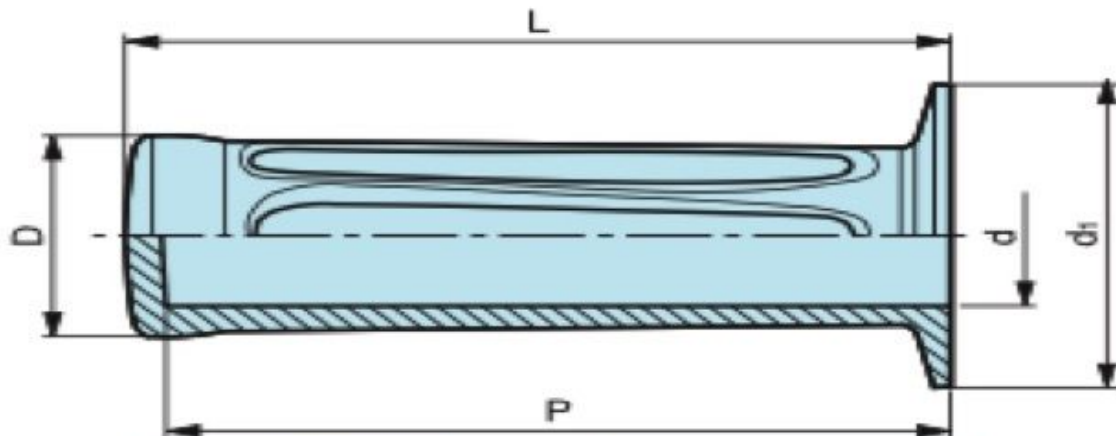

Intérieur lisse.

Matière : PVC noir.

L	d	d₁	D	P	poids gr.
115	Ø18-19	44	31	110	62,00
115	Ø20-21	44	31	110	56,00
115	Ø22-23	44	31	110	46,00
125	Ø24-25	49	36	120	72,00
125	Ø26	49	36	120	60,00
125	Ø27-28	49	36	120	50,00
125	Ø29	49	36	120	50,00
130	Ø30	51	42	125	92,00
130	Ø33	51	42	125	74,00