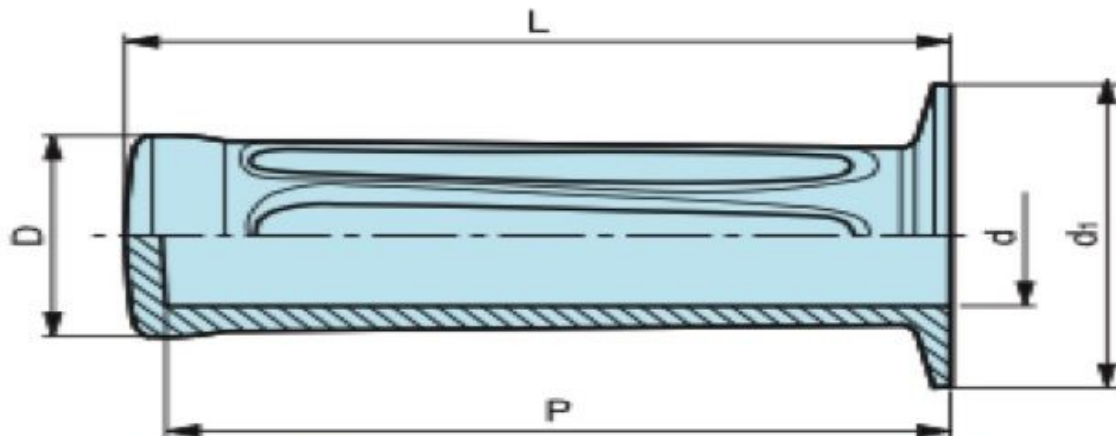

Poignée souple à collerette en PVC 49x125 pour diam 26

Références du produit

Reference: -

EAN13: -

UPC: -

Description du produit

Poignée souple à collerette en PVC noir 49x125 pour diam 26

Caractéristique matière : PVC noir. Intérieur lisse

Info : Sur demande, selon la quantité, possibilité de couleurs

Les photos ne sont pas contractuelles.

Pour plus d'informations : contact@binder-jenny.fr ou 03 88 39 21 45

Caractéristiques

Diamètre extérieur (mm): 49

Diamètre intérieur (mm): 26

Longueur intérieure (mm): 120

Longueur(mm): 125

Diamètre collerette: 49

Images

Intérieur lisse.
Matière : PVC noir.

L	d	d ₁	D	P	poids gr.
115	Ø18-19	44	31	110	62,00
115	Ø20-21	44	31	110	56,00
115	Ø22-23	44	31	110	46,00
125	Ø24-25	49	36	120	72,00
125	Ø26	49	36	120	60,00
125	Ø27-28	49	36	120	50,00
125	Ø29	49	36	120	50,00
130	Ø30	51	42	125	92,00
130	Ø33	51	42	125	74,00