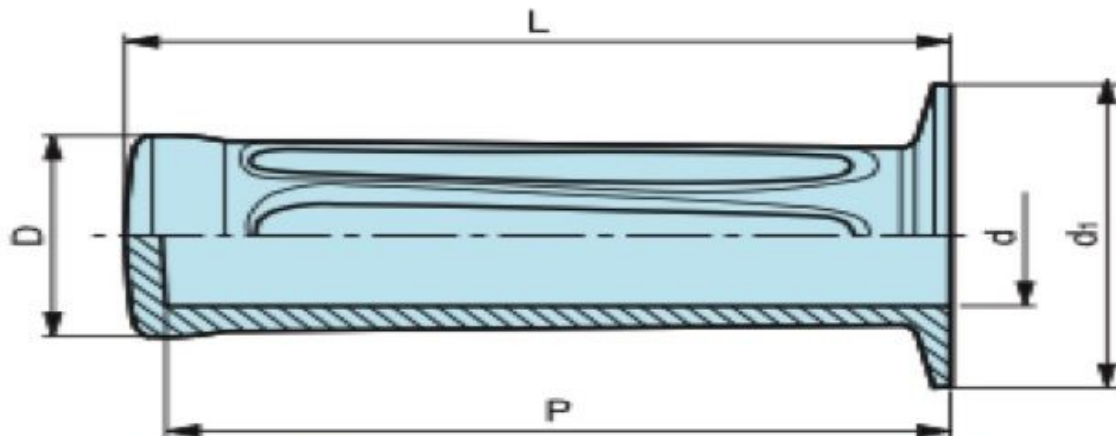

Poignée souple à collerette en PVC 49x125 pour diam 26

Références du produit

Reference: -

EAN13: -

UPC: -

Description du produit

Poignée souple à collerette en PVC noir 49x125 pour diam 26

Caractéristique matière : PVC noir. Intérieur lisse

Info : Sur demande, selon la quantité, possibilité de couleurs

Les photos ne sont pas contractuelles.

Pour plus d'informations : contact@binder-jenny.fr ou 03 88 39 21 45

Caractéristiques

Diamètre extérieur (mm): 49

Diamètre intérieur (mm): 26

Longueur intérieure (mm): 120

Longueur(mm): 125

Diamètre collerette: 49

Images

Intérieur lisse.

Matière : PVC noir.

L	d	d ₁	D	P	poids gr.
115	Ø18-19	44	31	110	62,00
115	Ø20-21	44	31	110	56,00
115	Ø22-23	44	31	110	46,00
125	Ø24-25	49	36	120	72,00
125	Ø26	49	36	120	60,00
125	Ø27-28	49	36	120	50,00
125	Ø29	49	36	120	50,00
130	Ø30	51	42	125	92,00
130	Ø33	51	42	125	74,00