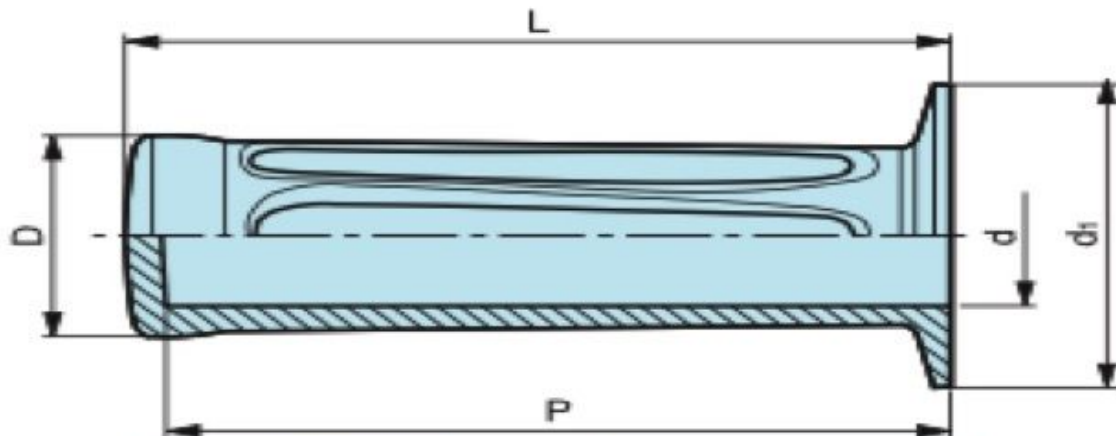

## Caractéristiques

Diamètre extérieur (mm): 49

Diamètre intérieur (mm): 24-25

Longueur intérieure (mm): 120

Longueur(mm): 125

Diamètre collerette: 49

## Images

**Intérieur lisse.**

**Matière : PVC noir.**

L	d	d <sub>1</sub>	D	P	poids gr.
115	Ø18-19	44	31	110	62,00
115	Ø20-21	44	31	110	56,00
115	Ø22-23	44	31	110	46,00
125	Ø24-25	49	36	120	72,00
125	Ø26	49	36	120	60,00
125	Ø27-28	49	36	120	50,00
125	Ø29	49	36	120	50,00
130	Ø30	51	42	125	92,00
130	Ø33	51	42	125	74,00