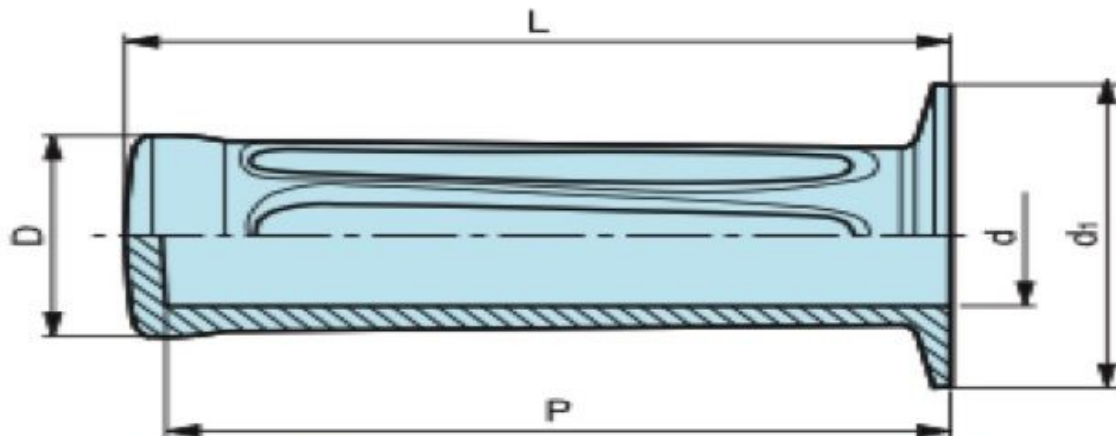

Poignée souple à collerette en PVC 49x125 pour diam 24-25

Références du produit

Reference: -

EAN13: -

UPC: -

Description du produit

Poignée souple à collerette en PVC noir 49x125 pour diam 24-25

Caractéristique matière : PVC noir. Intérieur lisse

Info : Sur demande, selon la quantité, possibilité de couleurs

Les photos ne sont pas contractuelles.

Pour plus d'informations : contact@binder-jenny.fr ou 03 88 39 21 45

Caractéristiques

Diamètre extérieur (mm): 49

Diamètre intérieur (mm): 24-25

Longueur intérieure (mm): 120

Longueur(mm): 125

Diamètre collerette: 49

Images

Intérieur lisse.
Matière : PVC noir.

L	d	d ₁	D	P	poids gr.
115	Ø18-19	44	31	110	62,00
115	Ø20-21	44	31	110	56,00
115	Ø22-23	44	31	110	46,00
125	Ø24-25	49	36	120	72,00
125	Ø26	49	36	120	60,00
125	Ø27-28	49	36	120	50,00
125	Ø29	49	36	120	50,00
130	Ø30	51	42	125	92,00
130	Ø33	51	42	125	74,00