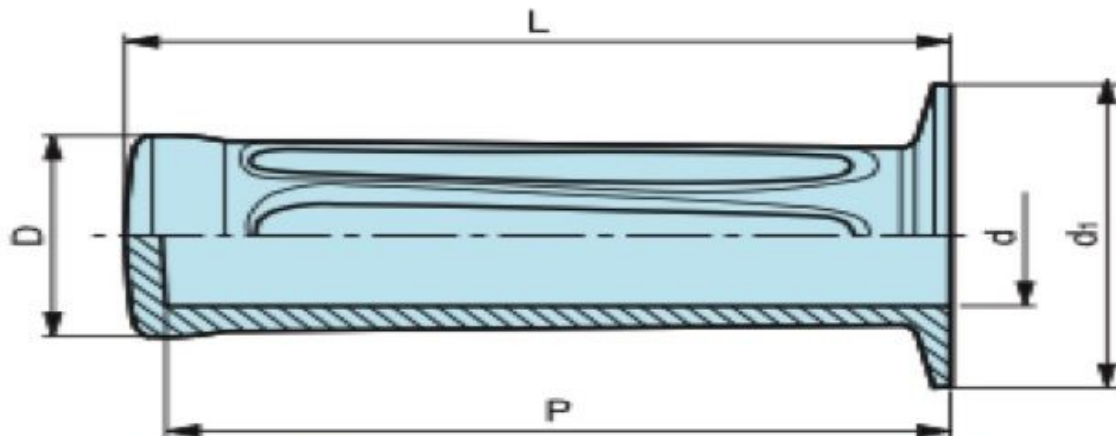

Info : Sur demande, selon la quantité, possibilité de couleurs

Les photos ne sont pas contractuelles.

Pour plus d'informations : contact@binder-jenny.fr ou 03 88 39 21 45

Caractéristiques

Diamètre extérieur (mm): 44

Diamètre intérieur (mm): 22-23

Longueur intérieure (mm): 110

Longueur(mm): 115

Diamètre collerette: 44

Images

Intérieur lisse.
Matière : PVC noir.

L	d	d ₁	D	P	poids gr.
115	Ø18-19	44	31	110	62,00
115	Ø20-21	44	31	110	56,00
115	Ø22-23	44	31	110	46,00
125	Ø24-25	49	36	120	72,00
125	Ø26	49	36	120	60,00
125	Ø27-28	49	36	120	50,00
125	Ø29	49	36	120	50,00
130	Ø30	51	42	125	92,00
130	Ø33	51	42	125	74,00