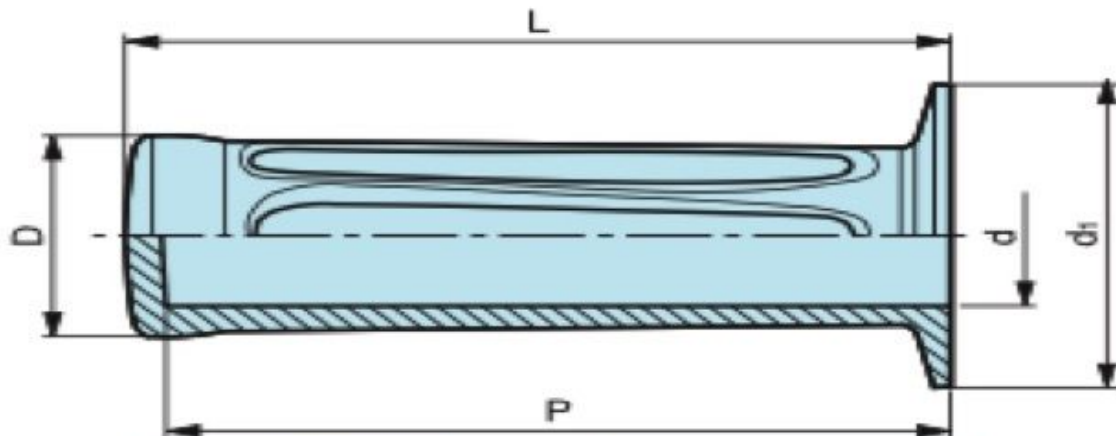

## Caractéristiques

Diamètre extérieur (mm): 44

Diamètre intérieur (mm): 22-23

Longueur intérieure (mm): 110

Longueur(mm): 115

Diamètre collerette: 44

## Images

**Intérieur lisse.**

**Matière : PVC noir.**

L	d	d <sub>1</sub>	D	P	poids gr.
115	Ø18-19	44	31	110	62,00
115	Ø20-21	44	31	110	56,00
115	Ø22-23	44	31	110	46,00
125	Ø24-25	49	36	120	72,00
125	Ø26	49	36	120	60,00
125	Ø27-28	49	36	120	50,00
125	Ø29	49	36	120	50,00
130	Ø30	51	42	125	92,00
130	Ø33	51	42	125	74,00