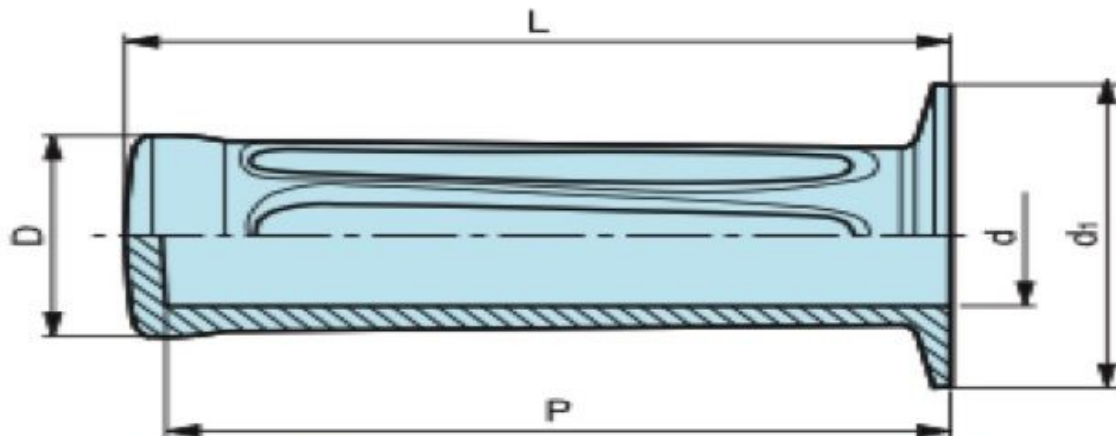

## Caractéristiques

Diamètre extérieur (mm): 44

Diamètre intérieur (mm): 20-21

Longueur intérieure (mm): 110

Longueur(mm): 115

Diamètre collerette: 44

## Images

**Intérieur lisse.**
**Matière : PVC noir.**

L	d	d <sub>1</sub>	D	P	poids gr.
115	Ø18-19	44	31	110	62,00
115	Ø20-21	44	31	110	56,00
115	Ø22-23	44	31	110	46,00
125	Ø24-25	49	36	120	72,00
125	Ø26	49	36	120	60,00
125	Ø27-28	49	36	120	50,00
125	Ø29	49	36	120	50,00
130	Ø30	51	42	125	92,00
130	Ø33	51	42	125	74,00