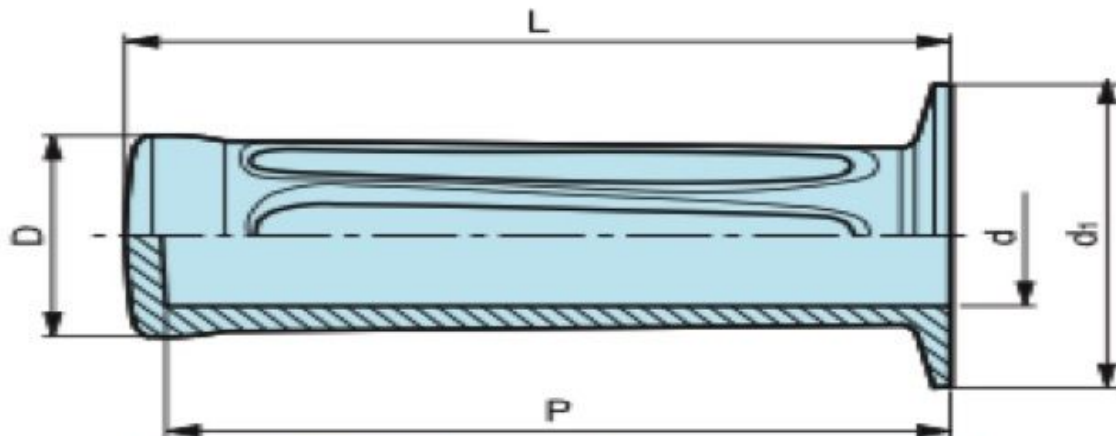

## Caractéristiques

Diamètre extérieur (mm): 44

Diamètre intérieur (mm): 20-21

Longueur intérieure (mm): 110

Longueur(mm): 115

Diamètre collerette: 44

## Images

**Intérieur lisse.**

**Matière : PVC noir.**

L	d	d <sub>1</sub>	D	P	poids gr.
115	Ø18-19	44	31	110	62,00
115	Ø20-21	44	31	110	56,00
115	Ø22-23	44	31	110	46,00
125	Ø24-25	49	36	120	72,00
125	Ø26	49	36	120	60,00
125	Ø27-28	49	36	120	50,00
125	Ø29	49	36	120	50,00
130	Ø30	51	42	125	92,00
130	Ø33	51	42	125	74,00