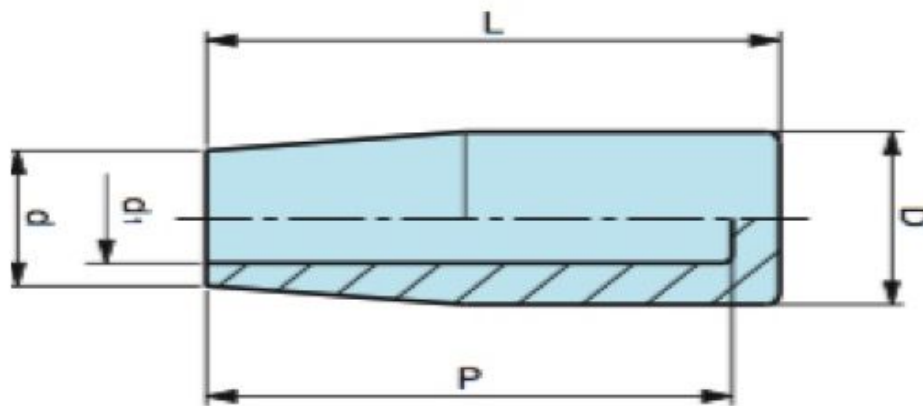

Poignée souple cylindrique en PVC 23x60 pour diam 14

Références du produit

Reference: -

EAN13: -

UPC: -

Description du produit

Poignée souple cylindrique en PVC noir 23x60 pour diam 14

Caractéristique matière : PVC noir. Intérieur lisse

Info : Sur demande, selon la quantité, possibilité de couleurs

Les photos ne sont pas contractuelles.

Pour plus d'informations : contact@binder-jenny.fr ou 03 88 39 21 45

Caractéristiques

Diamètre intérieur (mm): 14

Longueur intérieure (mm): 55

Longueur(mm): 60

Diamètre extérieur (haut de la poignée) : 23

Diamètre extérieur (bas de la poignée) : 18

Images

D	d	d ₁	L	P	poids gr.
23	18	Ø 7	60	55	24,14
23	18	Ø 8	60	55	23,00
23	18	Ø 9	60	55	23,00
23	18	Ø10	60	55	22,00
23	18	Ø11	60	55	22,00
23	18	Ø12	60	55	21,00
23	18	Ø14	60	55	20,00

Intérieur lisse.

Matière : PVC noir.