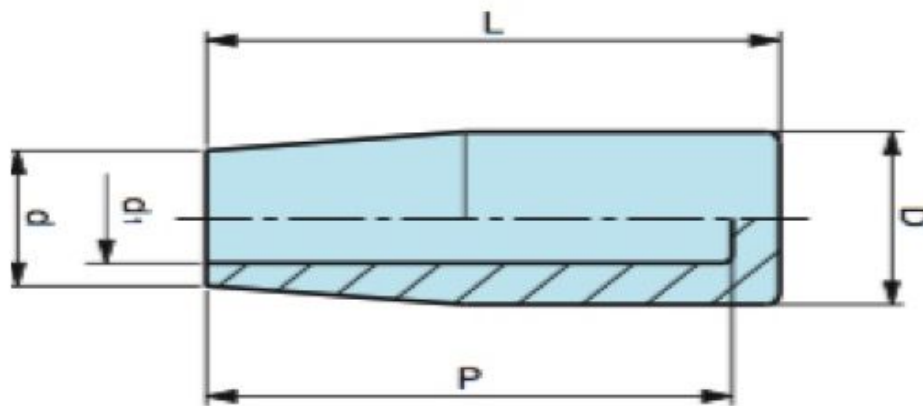

Poignée souple cylindrique en PVC 23x60 pour diam 12

Références du produit

Reference: -

EAN13: -

UPC: -

Description du produit

Poignée souple cylindrique en PVC noir 23x60 pour diam 12

Caractéristique matière : PVC noir. Intérieur lisse

Info : Sur demande, selon la quantité, possibilité de couleurs

Les photos ne sont pas contractuelles.

Pour plus d'informations : contact@binder-jenny.fr ou 03 88 39 21 45

Caractéristiques

Diamètre intérieur (mm): 12

Longueur intérieure (mm): 55

Longueur(mm): 60

Diamètre extérieur (haut de la poignée) : 23

Diamètre extérieur (bas de la poignée) : 18

Images

D	d	d ₁	L	P	poids gr.
23	18	Ø 7	60	55	24,14
23	18	Ø 8	60	55	23,00
23	18	Ø 9	60	55	23,00
23	18	Ø10	60	55	22,00
23	18	Ø11	60	55	22,00
23	18	Ø12	60	55	21,00
23	18	Ø14	60	55	20,00

Intérieur lisse.

Matière : PVC noir.