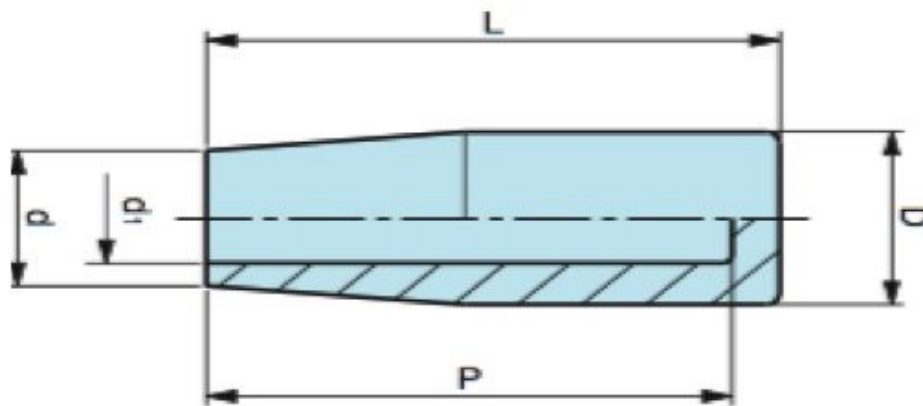

## Caractéristiques

Diamètre intérieur (mm): 12

Longueur intérieure (mm): 55

Longueur(mm): 60

Diamètre extérieur (haut de la poignée) : 23

Diamètre extérieur (bas de la poignée) : 18

## Images

D	d	d <sub>1</sub>	L	P	poids gr.
23	18	Ø 7	60	55	24,14
23	18	Ø 8	60	55	23,00
23	18	Ø 9	60	55	23,00
23	18	Ø10	60	55	22,00
23	18	Ø11	60	55	22,00
23	18	Ø12	60	55	21,00
23	18	Ø14	60	55	20,00

Intérieur lisse.