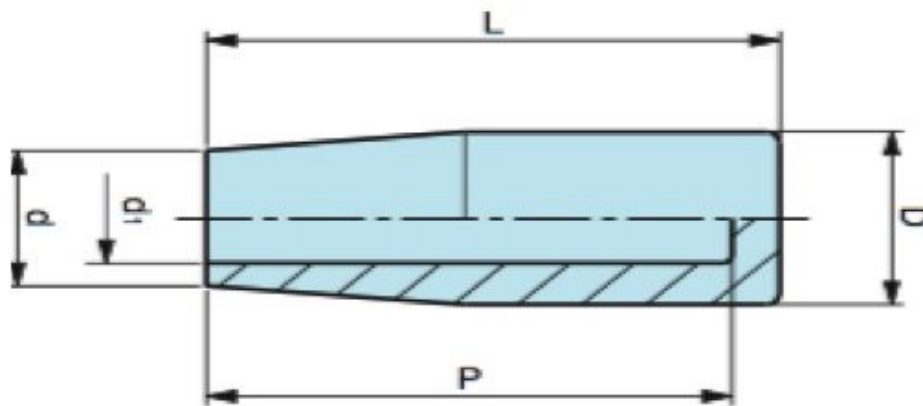

Poignée souple cylindrique en PVC 23x60 pour diam 11

Références du produit

Reference: -

EAN13: -

UPC: -

Description du produit

Poignée souple cylindrique en PVC noir 23x60 pour diam 11

Caractéristique matière : PVC noir. Intérieur lisse

Info : Sur demande, selon la quantité, possibilité de couleurs

Les photos ne sont pas contractuelles.

Pour plus d'informations : contact@binder-jenny.fr ou 03 88 39 21 45

Caractéristiques

Diamètre intérieur (mm): 11

Longueur intérieure (mm): 55

Longueur(mm): 60

Diamètre extérieur (haut de la poignée) : 23

Diamètre extérieur (bas de la poignée) : 18

Images

D	d	d ₁	L	P	poids gr.
23	18	Ø 7	60	55	24,14
23	18	Ø 8	60	55	23,00
23	18	Ø 9	60	55	23,00
23	18	Ø10	60	55	22,00
23	18	Ø11	60	55	22,00
23	18	Ø12	60	55	21,00
23	18	Ø14	60	55	20,00

Intérieur lisse.

Matière : PVC noir.