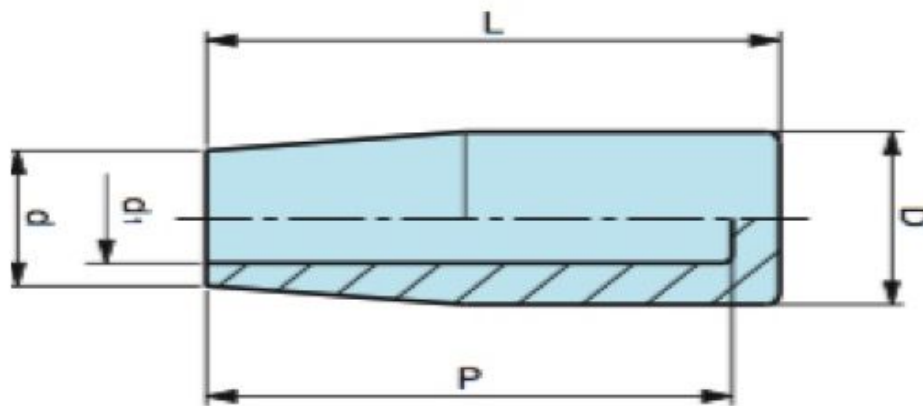

Poignée souple cylindrique en PVC 23x60 pour diam 11

Références du produit

Reference: -

EAN13: -

UPC: -

Description du produit

Poignée souple cylindrique en PVC noir 23x60 pour diam 11

Caractéristique matière : PVC noir. Intérieur lisse

Info : Sur demande, selon la quantité, possibilité de couleurs

Les photos ne sont pas contractuelles.

Pour plus d'informations : contact@binder-jenny.fr ou 03 88 39 21 45

Caractéristiques

Diamètre intérieur (mm): 11

Longueur intérieure (mm): 55

Longueur(mm): 60

Diamètre extérieur (haut de la poignée) : 23

Diamètre extérieur (bas de la poignée) : 18

Images

D	d	d_1	L	P	poids gr.
23	18	Ø 7	60	55	24,14
23	18	Ø 8	60	55	23,00
23	18	Ø 9	60	55	23,00
23	18	Ø10	60	55	22,00
23	18	Ø11	60	55	22,00
23	18	Ø12	60	55	21,00
23	18	Ø14	60	55	20,00

Intérieur lisse.

Matière : PVC noir.