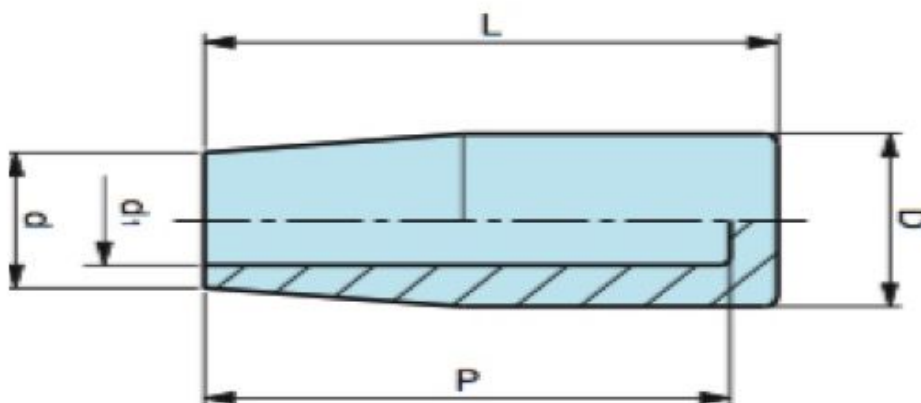

## Caractéristiques

Diamètre intérieur (mm): 10

Longueur intérieure (mm): 55

Longueur(mm): 60

Diamètre extérieur (haut de la poignée) : 23

Diamètre extérieur (bas de la poignée) : 18

## Images

D	d	d <sub>1</sub>	L	P	poids gr.
23	18	Ø 7	60	55	24,14
23	18	Ø 8	60	55	23,00
23	18	Ø 9	60	55	23,00
23	18	Ø10	60	55	22,00
23	18	Ø11	60	55	22,00
23	18	Ø12	60	55	21,00
23	18	Ø14	60	55	20,00

Intérieur lisse.