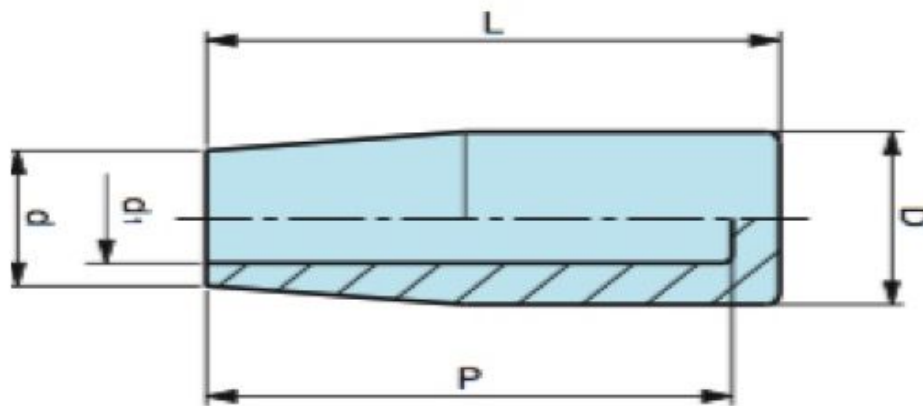

Poignée souple cylindrique en PVC 23x60 pour diam 10

Références du produit

Reference: -

EAN13: -

UPC: -

Description du produit

Poignée souple cylindrique en PVC noir 23x60 pour diam 10

Caractéristique matière : PVC noir. Intérieur lisse

Info : Sur demande, selon la quantité, possibilité de couleurs

Les photos ne sont pas contractuelles.

Pour plus d'informations : contact@binder-jenny.fr ou 03 88 39 21 45

Caractéristiques

Diamètre intérieur (mm): 10

Longueur intérieure (mm): 55

Longueur(mm): 60

Diamètre extérieur (haut de la poignée) : 23

Diamètre extérieur (bas de la poignée) : 18

Images

D	d	d ₁	L	P	poids gr.
23	18	Ø 7	60	55	24,14
23	18	Ø 8	60	55	23,00
23	18	Ø 9	60	55	23,00
23	18	Ø10	60	55	22,00
23	18	Ø11	60	55	22,00
23	18	Ø12	60	55	21,00
23	18	Ø14	60	55	20,00

Intérieur lisse.

Matière : PVC noir.