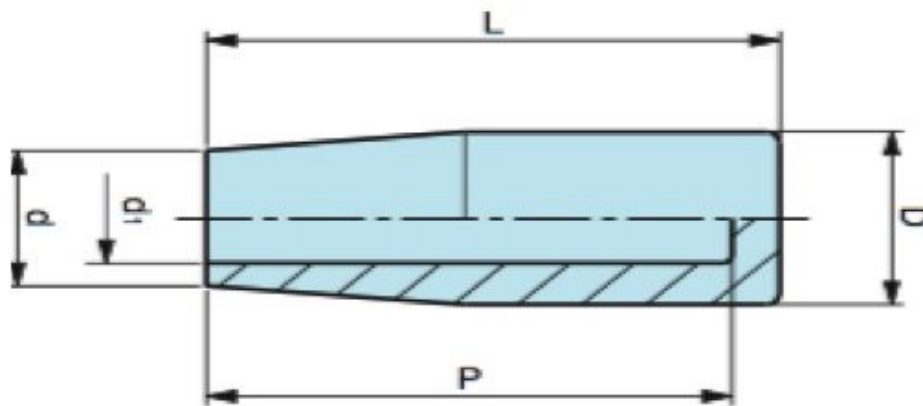

Poignée souple cylindrique en PVC 23x60 pour diam 9

Références du produit

Reference: -

EAN13: -

UPC: -

Description du produit

Poignée souple cylindrique en PVC noir 23x60 pour diam 9

Caractéristique matière : PVC noir. Intérieur lisse

Info : Sur demande, selon la quantité, possibilité de couleurs

Les photos ne sont pas contractuelles.

Pour plus d'informations : contact@binder-jenny.fr ou 03 88 39 21 45

Caractéristiques

Diamètre intérieur (mm): 9

Longueur intérieure (mm): 55

Longueur(mm): 60

Diamètre extérieur (haut de la poignée) : 23

Diamètre extérieur (bas de la poignée) : 18

Images

D	d	d_1	L	P	poids gr.
23	18	Ø 7	60	55	24,14
23	18	Ø 8	60	55	23,00
23	18	Ø 9	60	55	23,00
23	18	Ø10	60	55	22,00
23	18	Ø11	60	55	22,00
23	18	Ø12	60	55	21,00
23	18	Ø14	60	55	20,00

Intérieur lisse.

Matière : PVC noir.