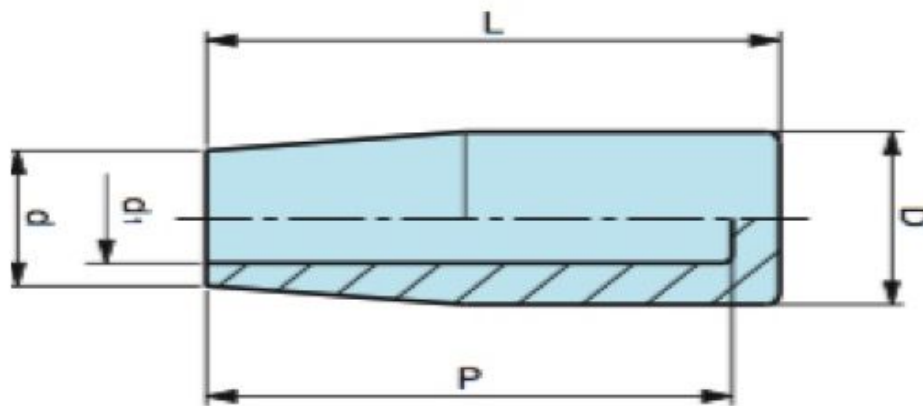

Poignée souple cylindrique en PVC 23x60 pour diam 9

Références du produit

Reference: -

EAN13: -

UPC: -

Description du produit

Poignée souple cylindrique en PVC noir 23x60 pour diam 9

Caractéristique matière : PVC noir. Intérieur lisse

Info : Sur demande, selon la quantité, possibilité de couleurs

Les photos ne sont pas contractuelles.

Pour plus d'informations : contact@binder-jenny.fr ou 03 88 39 21 45

Caractéristiques

Diamètre intérieur (mm): 9

Longueur intérieure (mm): 55

Longueur(mm): 60

Diamètre extérieur (haut de la poignée) : 23

Diamètre extérieur (bas de la poignée) : 18

Images

D	d	d ₁	L	P	poids gr.
23	18	Ø 7	60	55	24,14
23	18	Ø 8	60	55	23,00
23	18	Ø 9	60	55	23,00
23	18	Ø10	60	55	22,00
23	18	Ø11	60	55	22,00
23	18	Ø12	60	55	21,00
23	18	Ø14	60	55	20,00

Intérieur lisse.

Matière : PVC noir.