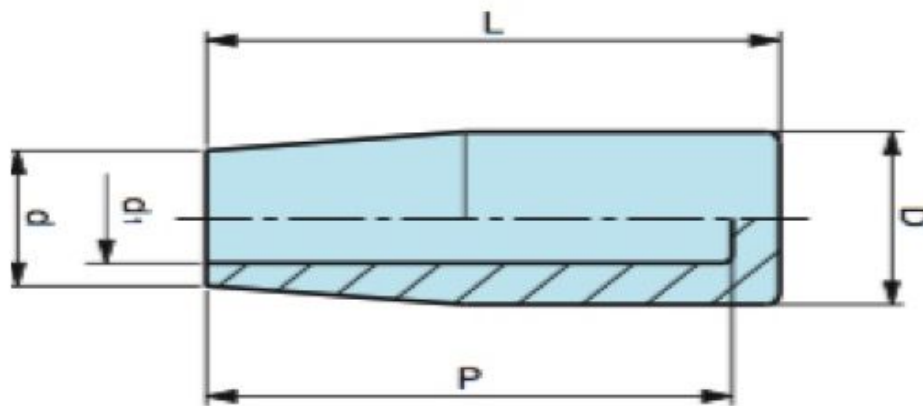

## Caractéristiques

Diamètre intérieur (mm): 8

Longueur intérieure (mm): 55

Longueur(mm): 60

Diamètre extérieur (haut de la poignée) : 23

Diamètre extérieur (bas de la poignée) : 18

## Images

D	d	d <sub>1</sub>	L	P	poids gr.
23	18	Ø 7	60	55	24,14
23	18	Ø 8	60	55	23,00
23	18	Ø 9	60	55	23,00
23	18	Ø10	60	55	22,00
23	18	Ø11	60	55	22,00
23	18	Ø12	60	55	21,00
23	18	Ø14	60	55	20,00

Intérieur lisse.