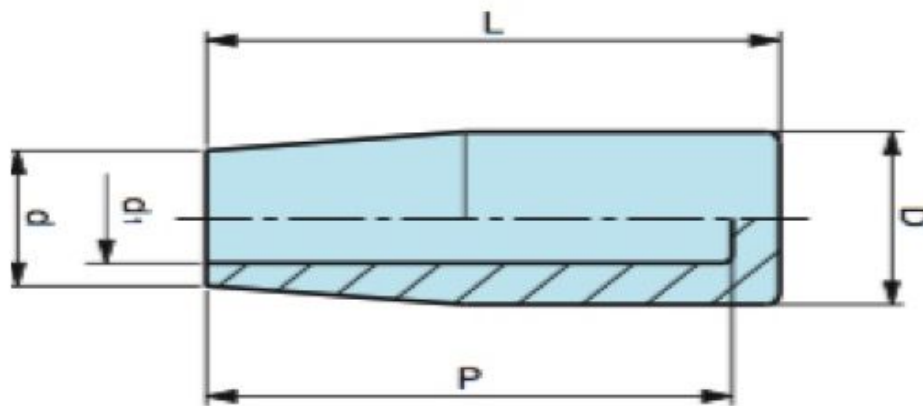

D	d	d₁	L	P	poids gr.
23	18	Ø 7	60	55	24,14
23	18	Ø 8	60	55	23,00
23	18	Ø 9	60	55	23,00
23	18	Ø10	60	55	22,00
23	18	Ø11	60	55	22,00
23	18	Ø12	60	55	21,00
23	18	Ø14	60	55	20,00

Intérieur lisse.

Matière : PVC noir.