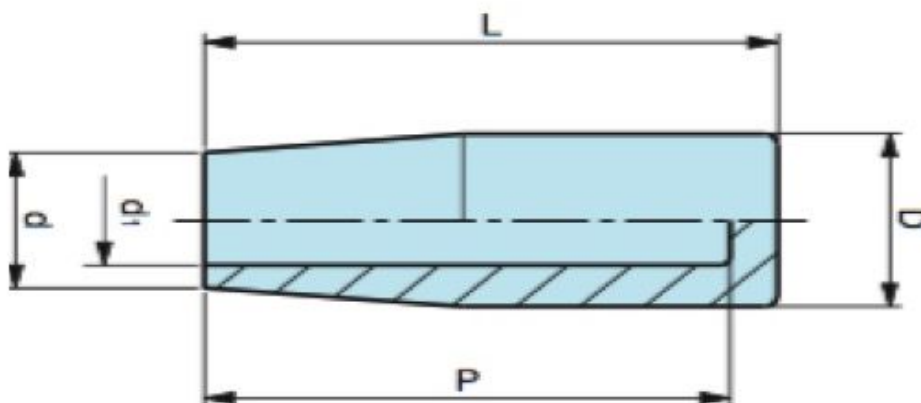

## Caractéristiques

Diamètre intérieur (mm): 7

Longueur intérieure (mm): 55

Longueur(mm): 60

Diamètre extérieur (haut de la poignée) : 23

Diamètre extérieur (bas de la poignée) : 18

## Images

D	d	d <sub>1</sub>	L	P	poids gr.
23	18	Ø 7	60	55	24,14
23	18	Ø 8	60	55	23,00
23	18	Ø 9	60	55	23,00
23	18	Ø10	60	55	22,00
23	18	Ø11	60	55	22,00
23	18	Ø12	60	55	21,00
23	18	Ø14	60	55	20,00

Intérieur lisse.