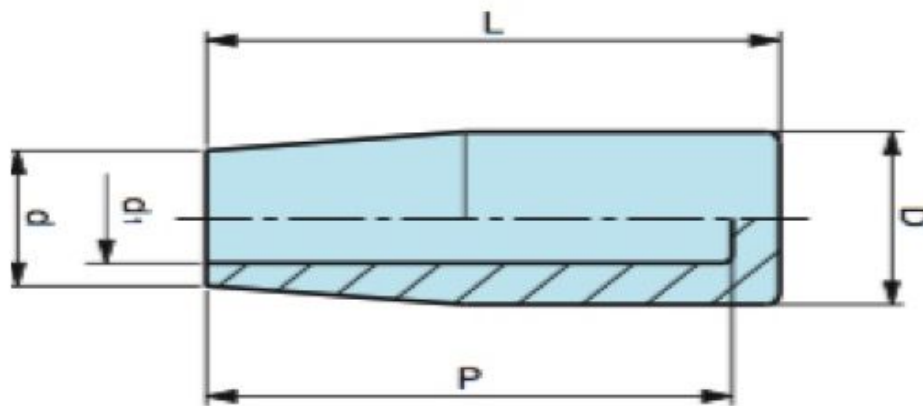

Poignée souple cylindrique en PVC 23x60 pour diam 7

Références du produit

Reference: -

EAN13: -

UPC: -

Description du produit

Poignée souple cylindrique en PVC noir 23x60 pour diam 7

Caractéristique matière : PVC noir. Intérieur lisse

Info : Sur demande, selon la quantité, possibilité de couleurs

Les photos ne sont pas contractuelles.

Pour plus d'informations : contact@binder-jenny.fr ou 03 88 39 21 45

Caractéristiques

Diamètre intérieur (mm): 7

Longueur intérieure (mm): 55

Longueur(mm): 60

Diamètre extérieur (haut de la poignée) : 23

Diamètre extérieur (bas de la poignée) : 18

Images

D	d	d_1	L	P	poids gr.
23	18	Ø 7	60	55	24,14
23	18	Ø 8	60	55	23,00
23	18	Ø 9	60	55	23,00
23	18	Ø10	60	55	22,00
23	18	Ø11	60	55	22,00
23	18	Ø12	60	55	21,00
23	18	Ø14	60	55	20,00

Intérieur lisse.

Matière : PVC noir.