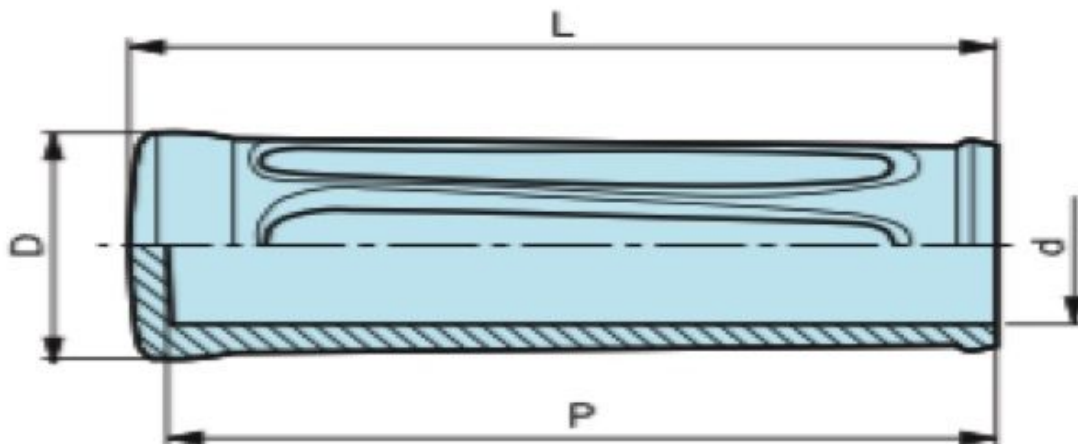

## Caractéristiques

Diamètre extérieur (mm): 36

Diamètre intérieur (mm): 29

Longueur intérieure (mm): 120

Longueur(mm): 125

## Images

**Intérieur lisse.**

**Matière : PVC noir.**

L	d	D	P	poids gr.
115	Ø18-19	31	110	58,00
115	Ø20-21	31	110	52,00
115	Ø22-23	31	110	42,00
125	Ø24-25	36	120	68,00
125	Ø26	36	120	56,00
125	Ø27-28	36	120	44,00
125	Ø29	36	120	44,00
130	Ø30	42	125	84,00
130	Ø33	42	125	66,00