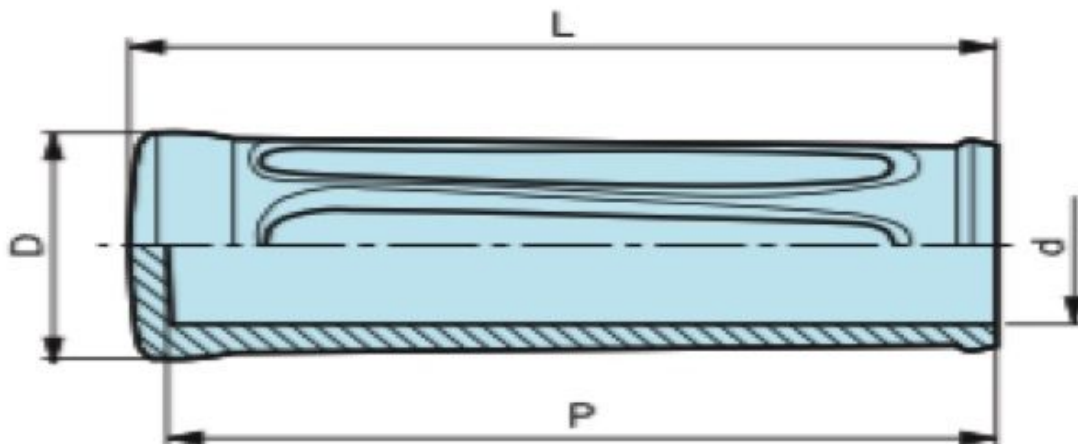

Poignée souple en PVC 36x125 pour diam 27-28

Références du produit

Reference: -

EAN13: -

UPC: -

Description du produit

Poignée souple en PVC noir 36x125 pour diam 27-28

Caractéristique matière : PVC noir. Intérieur lisse

Info : Sur demande, selon la quantité, possibilité de couleurs

Les photos ne sont pas contractuelles.

Pour plus d'informations : contact@binder-jenny.fr ou 03 88 39 21 45

Caractéristiques

Diamètre extérieur (mm): 36

Diamètre intérieur (mm): 27-28

Longueur intérieure (mm): 120

Longueur(mm): 125

Images

Intérieur lisse.

Matière : PVC noir.

L	d	D	P	poids gr.
115	Ø18-19	31	110	58,00
115	Ø20-21	31	110	52,00
115	Ø22-23	31	110	42,00
125	Ø24-25	36	120	68,00
125	Ø26	36	120	56,00
125	Ø27-28	36	120	44,00
125	Ø29	36	120	44,00
130	Ø30	42	125	84,00
130	Ø33	42	125	66,00