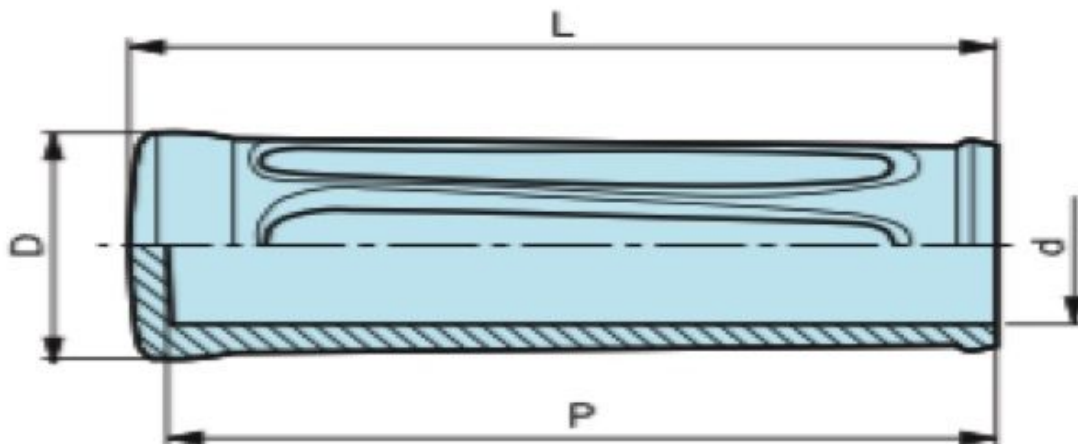

Poignée souple en PVC 36x125 pour diam 26

Références du produit

Reference: -

EAN13: -

UPC: -

Description du produit

Poignée souple en PVC noir 36x125 pour diam 26

Caractéristique matière : PVC noir. Intérieur lisse

Info : Sur demande, selon la quantité, possibilité de couleurs

Les photos ne sont pas contractuelles.

Pour plus d'informations : contact@binder-jenny.fr ou 03 88 39 21 45

Caractéristiques

Diamètre extérieur (mm): 36

Diamètre intérieur (mm): 26

Longueur intérieure (mm): 120

Longueur(mm): 125

Images

Intérieur lisse.

Matière : PVC noir.

L	d	D	P	poids gr.
115	Ø18-19	31	110	58,00
115	Ø20-21	31	110	52,00
115	Ø22-23	31	110	42,00
125	Ø24-25	36	120	68,00
125	Ø26	36	120	56,00
125	Ø27-28	36	120	44,00
125	Ø29	36	120	44,00
130	Ø30	42	125	84,00
130	Ø33	42	125	66,00