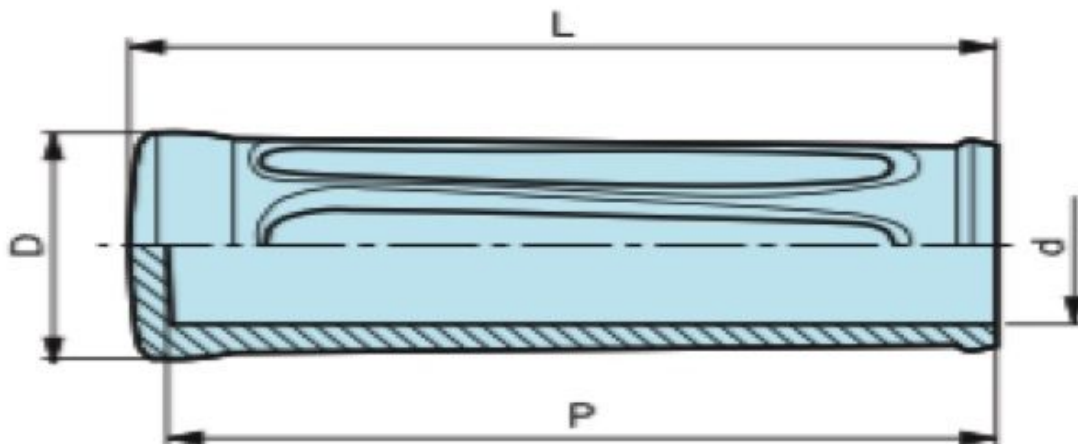

Poignée souple en PVC 36x125 pour diam 24-25

Références du produit

Reference: -

EAN13: -

UPC: -

Description du produit

Poignée souple en PVC noir 36x125 pour diam 24-25

Caractéristique matière : PVC noir. Intérieur lisse

Info : Sur demande, selon la quantité, possibilité de couleurs

Les photos ne sont pas contractuelles.

Pour plus d'informations : contact@binder-jenny.fr ou 03 88 39 21 45

Caractéristiques

Diamètre extérieur (mm): 36

Diamètre intérieur (mm): 24-25

Longueur intérieure (mm): 120

Longueur(mm): 125

Images

Intérieur lisse.

Matière : PVC noir.

L	d	D	P	poids gr.
115	Ø18-19	31	110	58,00
115	Ø20-21	31	110	52,00
115	Ø22-23	31	110	42,00
125	Ø24-25	36	120	68,00
125	Ø26	36	120	56,00
125	Ø27-28	36	120	44,00
125	Ø29	36	120	44,00
130	Ø30	42	125	84,00
130	Ø33	42	125	66,00