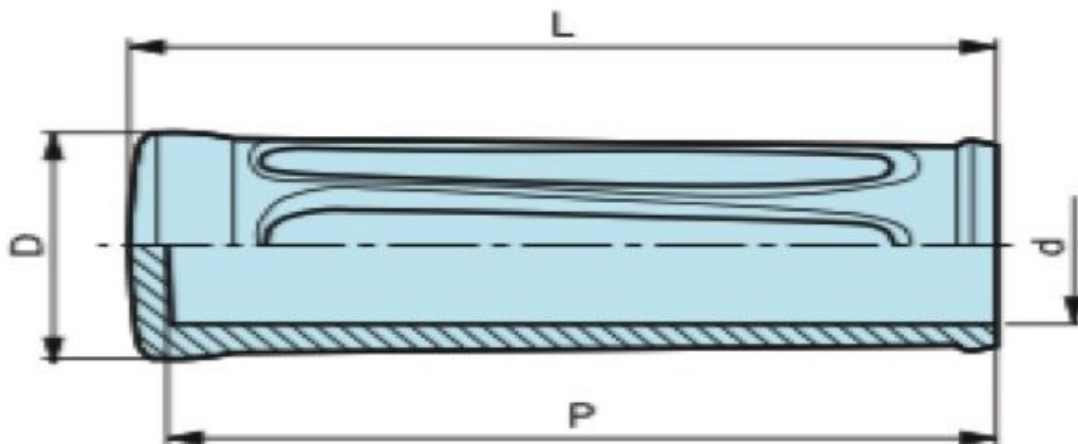

## Caractéristiques

Diamètre extérieur (mm): 31

Diamètre intérieur (mm): 22-23

Longueur intérieure (mm): 110

Longueur(mm): 115

## Images

**Intérieur lisse.**

**Matière : PVC noir.**

L	d	D	P	poids gr.
115	Ø18-19	31	110	58,00
115	Ø20-21	31	110	52,00
115	Ø22-23	31	110	42,00
125	Ø24-25	36	120	68,00
125	Ø26	36	120	56,00
125	Ø27-28	36	120	44,00
125	Ø29	36	120	44,00
130	Ø30	42	125	84,00
130	Ø33	42	125	66,00