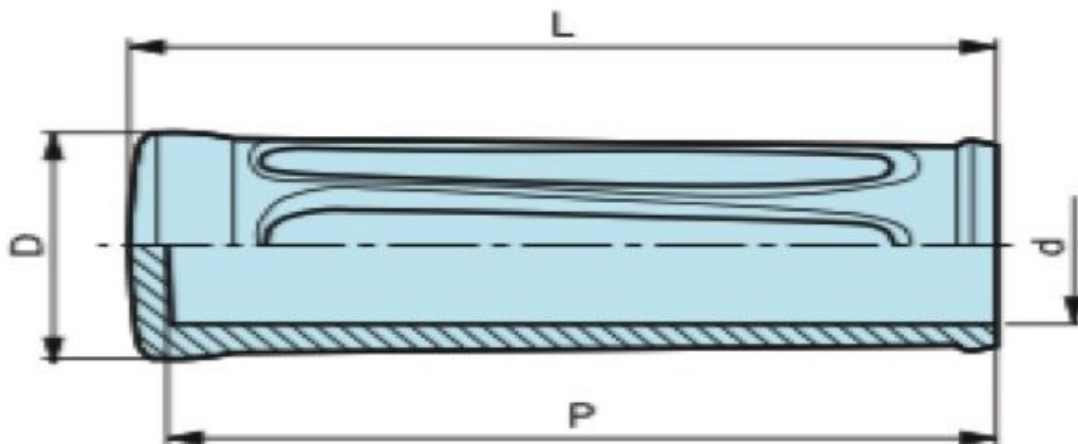

Poignée souple en PVC 31x115 pour diam 20-21

Références du produit

Reference: -

EAN13: -

UPC: -

Description du produit

Poignée souple en PVC noir 31x115 pour diam 20-21

Caractéristique matière : PVC noir. Intérieur lisse

Info : Sur demande, selon la quantité, possibilité de couleurs

Les photos ne sont pas contractuelles.

Pour plus d'informations : contact@binder-jenny.fr ou 03 88 39 21 45

Caractéristiques

Diamètre extérieur (mm): 31

Diamètre intérieur (mm): 20-21

Longueur intérieure (mm): 110

Longueur(mm): 115

Images

Intérieur lisse.

Matière : PVC noir.

L	d	D	P	poids gr.
115	Ø18-19	31	110	58,00
115	Ø20-21	31	110	52,00
115	Ø22-23	31	110	42,00
125	Ø24-25	36	120	68,00
125	Ø26	36	120	56,00
125	Ø27-28	36	120	44,00
125	Ø29	36	120	44,00
130	Ø30	42	125	84,00
130	Ø33	42	125	66,00