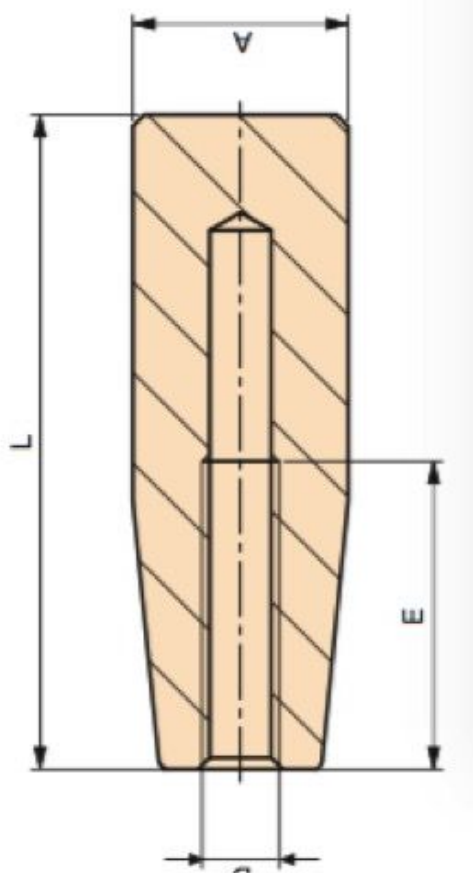

Poignée cylindrique duroplast diam 13, longueur 27, alésage borgne taraudé M6

Références du produit

Reference: -

EAN13: -

UPC: -

Description du produit

Poignée cylindrique duroplast noir diam 13, longueur 27, alésage borgne taraudé M6

Caractéristiques

Diamètre (en mm): 13

Longueur(mm): 27

Taraudage: M6

Longueur taraudage : 14

Images

Alésage borgne taraudé.

Matière : Duroplast noir.

A	L	D	E	poids gr.
13	27	M5	14	4
13	27	M6	14	4
17	40	M6	20	9
17	40	M8	25	8
21	50	M6	25	20
21	50	M8	25	19
21	50	M10	25	18
23	55	M6	25	25
23	55	M8	25	24
23	55	M10	25	24
25	65	M8	30	36
25	65	M10	30	35
25	65	M12	30	34
28	85	M8	40	61
28	85	M10	40	59
28	85	M12	40	56
28	85	M14	40	52
29	115	M8	40	92
29	115	M10	40	88
29	115	M12	40	84