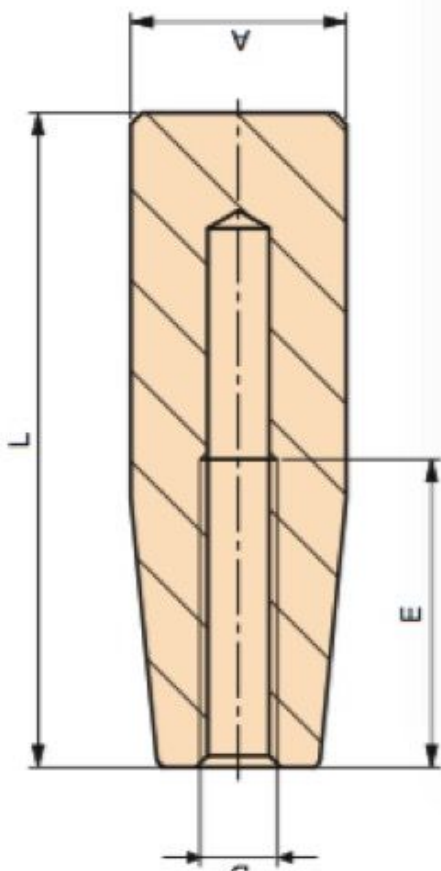

# Poignée cylindrique duroplast diam 13, longueur 27, alésage borgne taraudé M5

## Description du produit

**Poignée cylindrique duroplast noir diam 13, longueur 27, alésage borgne taraudé M5**

**Caractéristique matière :** Duroplast noir.

**Info :** Sur demande, selon la quantité, possibilité de couleurs

## Caractéristiques

Diamètre (en mm): 13

Longueur(mm): 27

Taraudage: M5

Longueur taraudage : 14

## Images

**Alésage borgne taraudé.**

**Matière : Duroplast noir.**

A	L	D	E	poids gr.
13	27	M5	14	4
13	27	M6	14	4
17	40	M6	20	9
17	40	M8	25	8
21	50	M6	25	20
21	50	M8	25	19
21	50	M10	25	18
23	55	M6	25	25
23	55	M8	25	24
23	55	M10	25	24
25	65	M8	30	36
25	65	M10	30	35
25	65	M12	30	34
28	85	M8	40	61
28	85	M10	40	59
28	85	M12	40	56
28	85	M14	40	52
29	115	M8	40	92
29	115	M10	40	88
29	115	M12	40	84