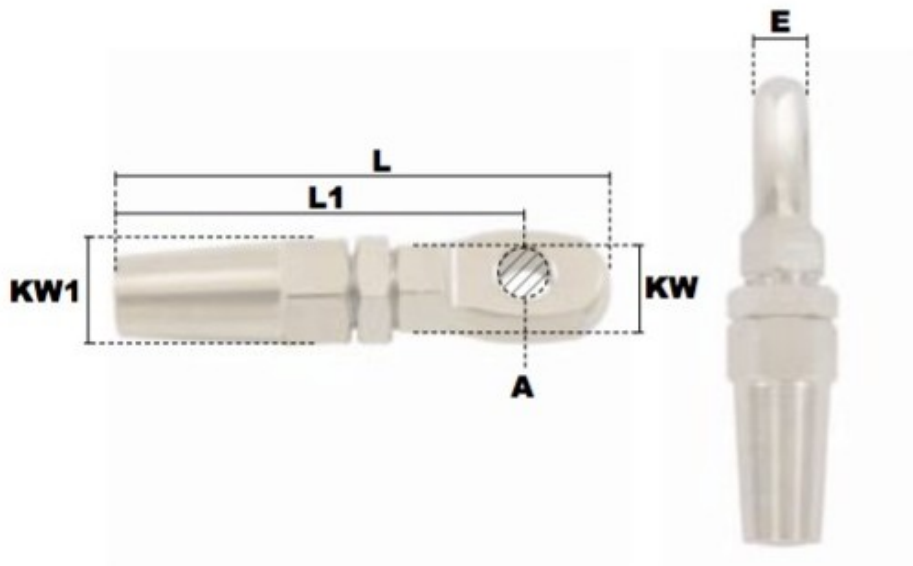

Embout à œil à sertissage manuel rapide "INOX" Ø pour câble 6mm

Références du produit

Reference: LEV26121

EAN13: -

UPC: -

Description du produit

Embout à il à sertissage manuel rapide en acier inoxydable AISI316, Kit de rechange (mâchoire et rondelle) disponible sur commande

Caractéristiques

Ø-câble-chaîne-touret-(mm): 6

Images

<i>pour câble</i>	<i>A</i>	<i>E</i>	<i>L</i>	<i>L1</i>	<i>KW</i>	<i>KW1</i>	<i>poids le %</i>
<i>(mm)</i>	<i>(mm)</i>	<i>(mm)</i>	<i>(mm)</i>	<i>(mm)</i>	<i>(mm)</i>	<i>(mm)</i>	<i>(kg)</i>
3	6,5	6	58	50	10	12	3,40
4	8,5	7	68	58	13	14	6,20
5	10,5	8	81	70	14	16	8,80
6	13	9	97	83	17	19	15,40
8	14,5	10	121	103	19	24	27,80
10	16,2	13	135	116	24	27	45,80
12	19,5	15	160	137	27	32	75,00