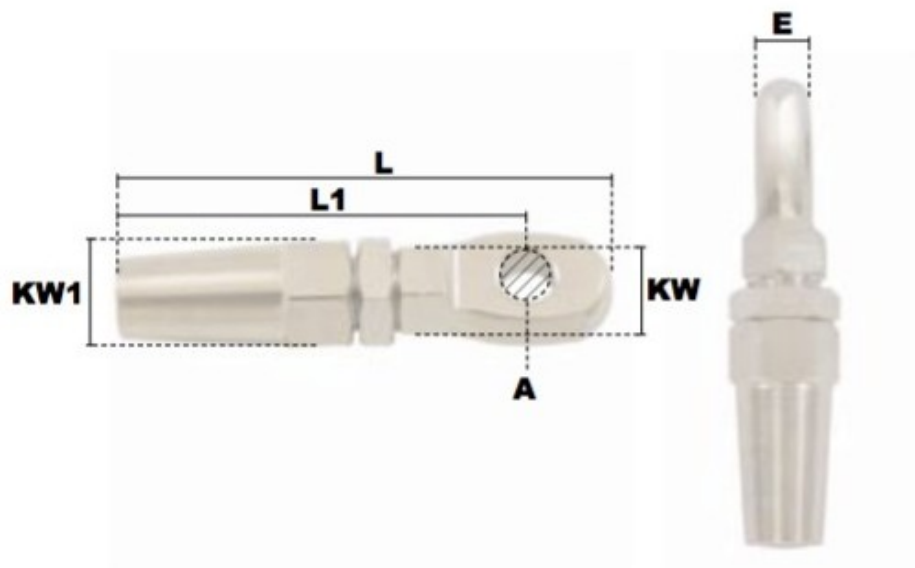

Embout à œil à sertissage manuel rapide "INOX" Ø pour câble 6mm

Références du produit

Reference: LEV26121

EAN13: -

UPC: -

Description du produit

Embout à il à sertissage manuel rapide en acier inoxydable AISI316, Kit de rechange (mâchoire et rondelle) disponible sur commande

Caractéristiques

Ø-câble-chaîne-touret-(mm): 6

Images

<i>pour câble</i>	<i>A</i>	<i>E</i>	<i>L</i>	<i>L1</i>	<i>KW</i>	<i>KW1</i>	<i>poids le %</i>
<i>(mm)</i>	<i>(mm)</i>	<i>(mm)</i>	<i>(mm)</i>	<i>(mm)</i>	<i>(mm)</i>	<i>(mm)</i>	<i>(kg)</i>
3	6,5	6	58	50	10	12	3,40
4	8,5	7	68	58	13	14	6,20
5	10,5	8	81	70	14	16	8,80
6	13	9	97	83	17	19	15,40
8	14,5	10	121	103	19	24	27,80
10	16,2	13	135	116	24	27	45,80
12	19,5	15	160	137	27	32	75,00