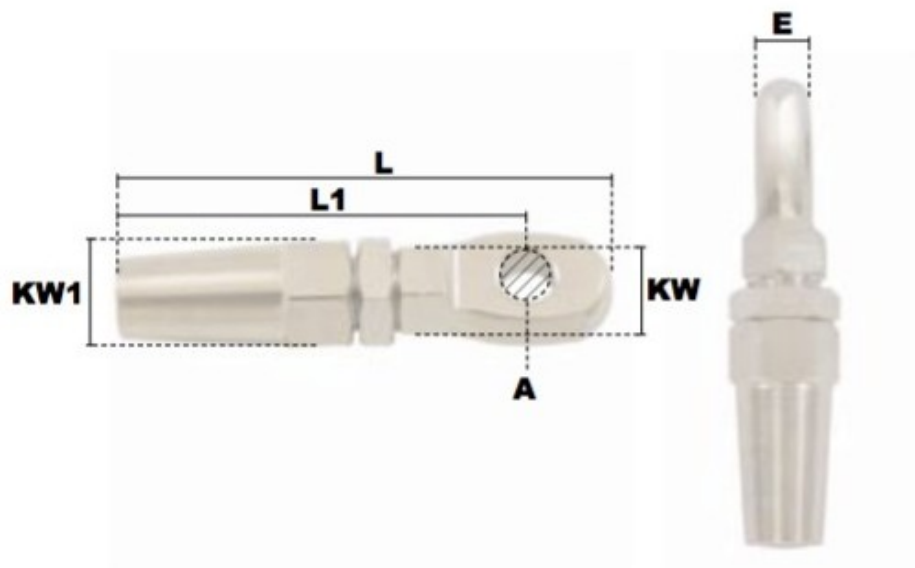

Embout à œil à sertissage manuel rapide "INOX" Ø pour câble 4mm

Références du produit

Reference: LEV26120

EAN13: -

UPC: -

Description du produit

Embout à il à sertissage manuel rapide en acier inoxydable AISI316, Kit de rechange (mâchoire et rondelle) disponible sur commande

Caractéristiques

Ø-câble-chaîne-touret-(mm): 4

Images

<i>pour câble</i>	<i>A</i>	<i>E</i>	<i>L</i>	<i>L1</i>	<i>KW</i>	<i>KW1</i>	<i>poids le %</i>
<i>(mm)</i>	<i>(mm)</i>	<i>(mm)</i>	<i>(mm)</i>	<i>(mm)</i>	<i>(mm)</i>	<i>(mm)</i>	<i>(kg)</i>
3	6,5	6	58	50	10	12	3,40
4	8,5	7	68	58	13	14	6,20
5	10,5	8	81	70	14	16	8,80
6	13	9	97	83	17	19	15,40
8	14,5	10	121	103	19	24	27,80
10	16,2	13	135	116	24	27	45,80
12	19,5	15	160	137	27	32	75,00