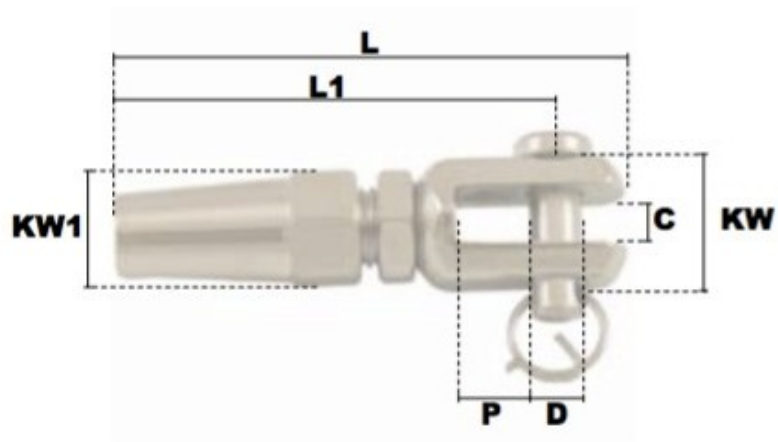

Embout à chape à sertissage manuel rapide "INOX" Ø pour câble 4mm

Références du produit

Reference: LEV26115

EAN13: -

UPC: -

Description du produit

Caractéristiques

Ø-câble-chaîne-touret-(mm): 4

Images

<i>pour câble</i>	<i>C</i>	<i>D</i>	<i>P</i>	<i>L</i>	<i>L1</i>	<i>KW</i>	<i>KW1</i>	<i>poids le %</i>
<i>(mm)</i>	<i>(mm)</i>	<i>(mm)</i>	<i>(mm)</i>	<i>(mm)</i>	<i>(mm)</i>	<i>(mm)</i>	<i>(mm)</i>	<i>(kg)</i>
3	6	6	8	63	55	14	12	4,00
4	8	8	8	73	62	19	14	8,00
5	10	10	10	83	72	22	16	12,00
6	12	12	12	95	82	27	19	21,00
8	14	14	14	118	103	30	24	37,60
10	16	16	16	135	117	36	27	58,60
12	16	19	16	162	142	42	32	98,50