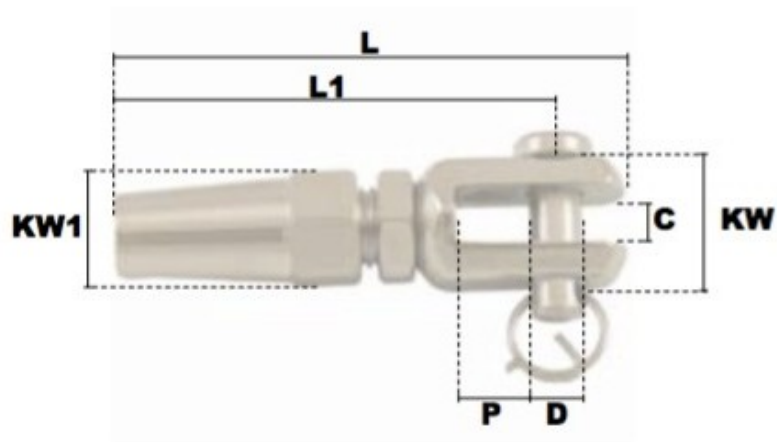

Embout à chape à sertissage manuel rapide "INOX" Ø pour câble 3mm

Références du produit

Reference: LEV26115

EAN13: -

UPC: -

Description du produit

Caractéristiques

Ø-câble-chaîne-touret-(mm): 3

Images

<i>pour câble</i>	<i>C</i>	<i>D</i>	<i>P</i>	<i>L</i>	<i>L1</i>	<i>KW</i>	<i>KW1</i>	<i>poids le %</i>
<i>(mm)</i>	<i>(mm)</i>	<i>(mm)</i>	<i>(mm)</i>	<i>(mm)</i>	<i>(mm)</i>	<i>(mm)</i>	<i>(mm)</i>	<i>(kg)</i>
3	6	6	8	63	55	14	12	4,00
4	8	8	8	73	62	19	14	8,00
5	10	10	10	83	72	22	16	12,00
6	12	12	12	95	82	27	19	21,00
8	14	14	14	118	103	30	24	37,60
10	16	16	16	135	117	36	27	58,60
12	16	19	16	162	142	42	32	98,50