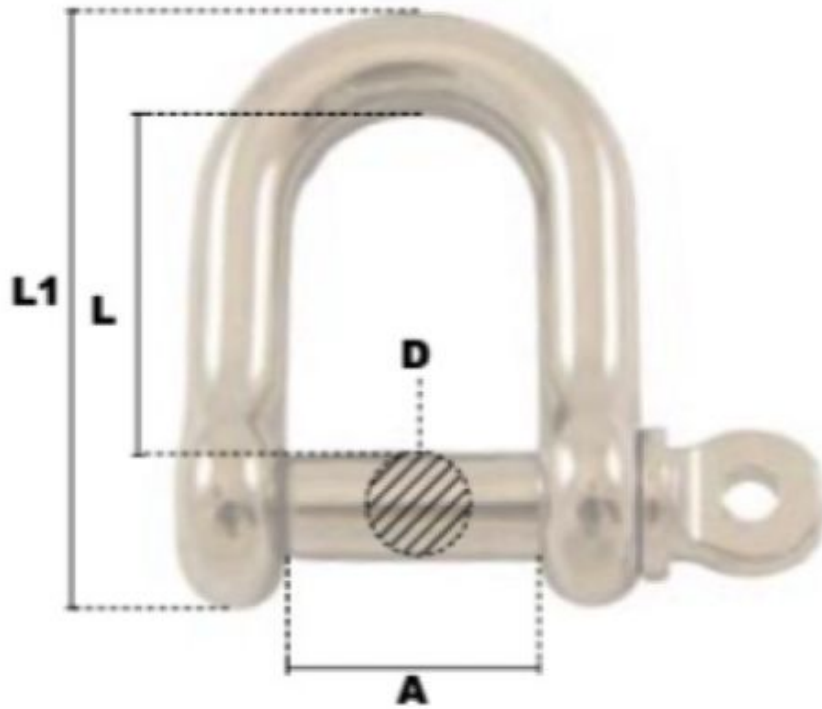

Manille droite piton à oeil (INOX) 4mm CMU:120kg

Références du produit

Reference: LEV25995

EAN13: -

UPC: -

Description du produit

Manille droite en piton à oeil en INOX

Matière Acier Inoxydable AISI 316

Marquage: Aucun marquage sur le produit

Caractéristiques

Ø-câble-chaîne-touret-(mm): 4

CMU (kg): 120

Images

<i>D</i>	<i>CMU</i>	<i>A</i>	<i>L</i>	<i>L1</i>	<i>poids le %</i>
<i>(mm)</i>	<i>(kg)</i>	<i>(mm)</i>	<i>(mm)</i>	<i>(mm)</i>	<i>(kg)</i>
4	120	8	15	26	0,70
5	190	10	19	30	1,50
6	360	12	23	39	3,00
8	540	16	30,6	52	6,00
10	720	20	39	65	12,50
12	1 080	24	49	78	20,00
14	1 260	28	55	90	31,00
16	1 680	32	65	103	51,00
20	2 400	38	74	130	90,00
25	3 060	50	99	162	174,00