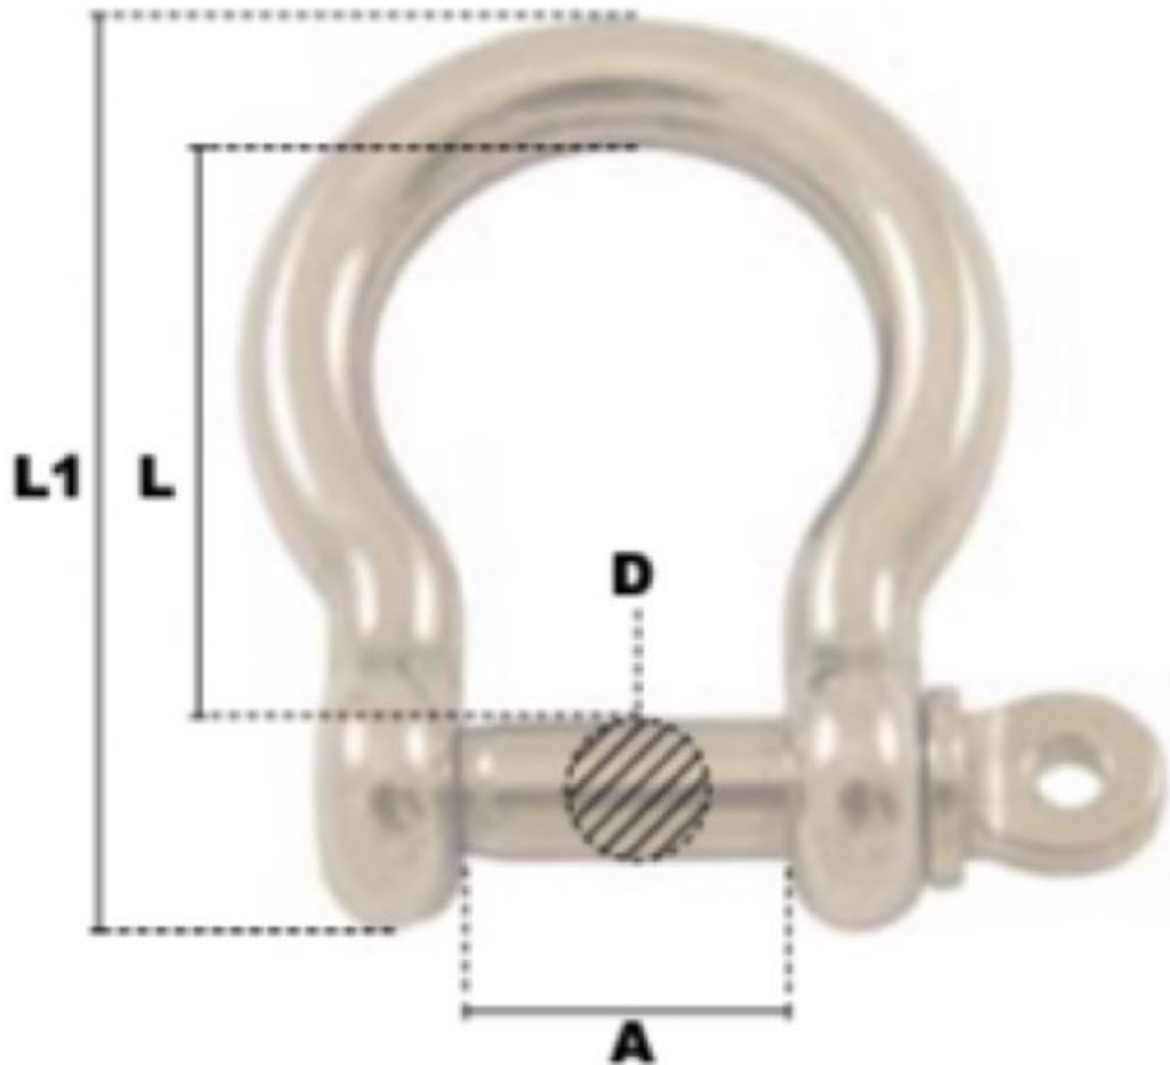

Manille Lyre en piton à oeil en INOX 6mm CMU:360kg

Références du produit

Reference: LEV26003

EAN13: -

UPC: -

Description du produit

Manilles lyres a piton a oeil en Inox

Acier inoxydable AISI 316

Aucun marquage sur le produit

Caractéristiques

Ø-câble-chaîne-touret-(mm): 6

CMU (kg): 360

Images

<i>D</i>	<i>CMU</i>	<i>A</i>	<i>L</i>	<i>L1</i>	<i>poids le %</i>
<i>(mm)</i>	<i>(kg)</i>	<i>(mm)</i>	<i>(mm)</i>	<i>(mm)</i>	<i>(kg)</i>
4	120	8	16	26	0,85
5	190	10	19	30	1,50
6	360	13	23	39	3,00
8	540	17	30	52	8,00
10	720	19	38	65	13,00
12	1 080	24	48,9	78	24,50
14	1 260	28	60	90	37,50
16	1 680	32	64	103	45,00
19	2 400	40	74	130	86,00