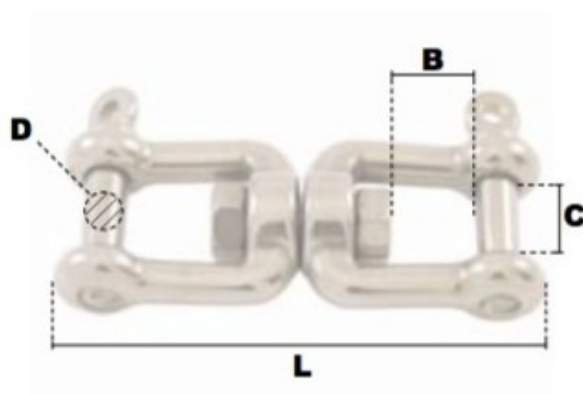

Emerillon avec deux manilles "INOX" Ø 8mm CMU 300kg

Références du produit

Reference: LEV26188

EAN13: -

UPC: -

Description du produit

Emerillon avec deux manilles en acier inoxydable AISI 316, pas de marquage sur le produit

Caractéristiques

Diamètre (mm): 8

CMU (kg): 300

Images

<i>D</i>	<i>CMU</i>	<i>L</i>	<i>C</i>	<i>B</i>	<i>poids le %</i>
<i>(mm)</i>	<i>(kg)</i>	<i>(mm)</i>	<i>(mm)</i>	<i>(mm)</i>	<i>(kg)</i>
6	160	65	11	10	7,00
8	300	87	17	15	16,00
10	420	111	19	21	32,00
13	720	144	26	26	58,00
16	1 260	180	31	35	114,00
19	2 400	210	34	40	191,00