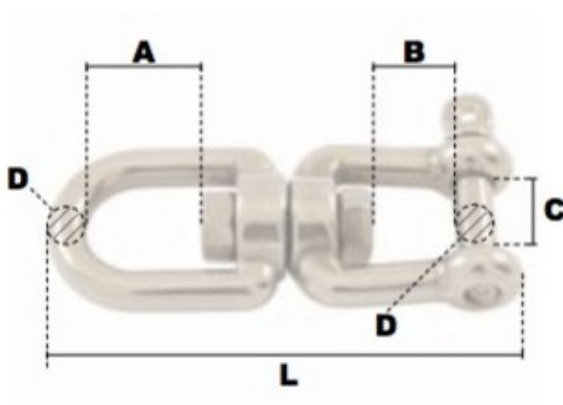

Emerillon avec manille "INOX" Ø 13mm CMU 720kg

Références du produit

Reference: LEV26184

EAN13: -

UPC: -

Description du produit

Emerillon avec manille en acier inoxydable AISI 316, pas de marquage sur le produit

Caractéristiques

Diamètre (mm): 13

CMU (kg): 720

Images

<i>D</i>	<i>CMU</i>	<i>A</i>	<i>B</i>	<i>C</i>	<i>L</i>	<i>poids le %</i>
<i>(mm)</i>	<i>(kg)</i>	<i>(mm)</i>	<i>(mm)</i>	<i>(mm)</i>	<i>(mm)</i>	<i>(kg)</i>
6	160	15,5	11,8	13	71	6,20
8	300	21,5	15,5	16,5	96	15,00
10	420	26,5	20,5	19	121,8	29,50
13	720	33	25,5	26	159,5	62,50
16	1 260	44	36	31,6	199	108,00
19	2 400	50	40	34,5	238	184,00