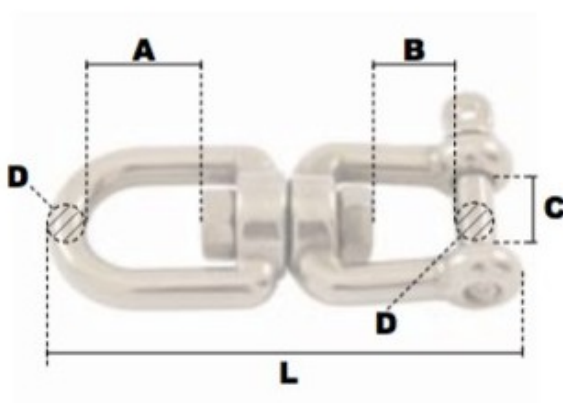

Emerillon avec manille "INOX" Ø 8mm CMU 300kg

Références du produit

Reference: LEV26182

EAN13: -

UPC: -

Description du produit

Emerillon avec manille en acier inoxydable AISI 316, pas de marquage sur le produit

Caractéristiques

Diamètre (mm): 8

CMU (kg): 300

Images

<i>D</i>	<i>CMU</i>	<i>A</i>	<i>B</i>	<i>C</i>	<i>L</i>	<i>poids le %</i>
<i>(mm)</i>	<i>(kg)</i>	<i>(mm)</i>	<i>(mm)</i>	<i>(mm)</i>	<i>(mm)</i>	<i>(kg)</i>
6	160	15,5	11,8	13	71	6,20
8	300	21,5	15,5	16,5	96	15,00
10	420	26,5	20,5	19	121,8	29,50
13	720	33	25,5	26	159,5	62,50
16	1 260	44	36	31,6	199	108,00
19	2 400	50	40	34,5	238	184,00