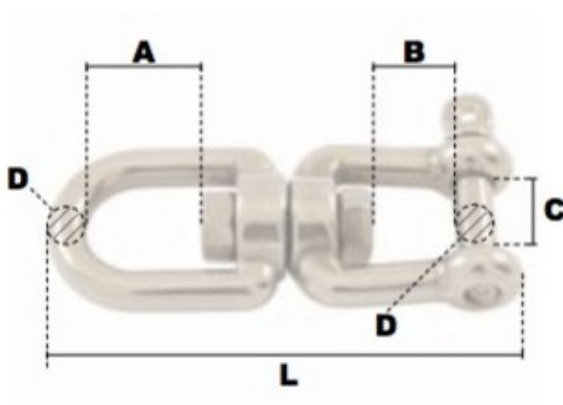

Emerillon avec manille "INOX" Ø 8mm CMU 300kg

Références du produit

Reference: LEV26182

EAN13: -

UPC: -

Description du produit

Emerillon avec manille en acier inoxydable AISI 316, pas de marquage sur le produit

Caractéristiques

Diamètre (mm): 8

CMU (kg): 300

Images

<i>D</i>	<i>CMU</i>	<i>A</i>	<i>B</i>	<i>C</i>	<i>L</i>	<i>poids le %</i>
<i>(mm)</i>	<i>(kg)</i>	<i>(mm)</i>	<i>(mm)</i>	<i>(mm)</i>	<i>(mm)</i>	<i>(kg)</i>
6	160	15,5	11,8	13	71	6,20
8	300	21,5	15,5	16,5	96	15,00
10	420	26,5	20,5	19	121,8	29,50
13	720	33	25,5	26	159,5	62,50
16	1 260	44	36	31,6	199	108,00
19	2 400	50	40	34,5	238	184,00