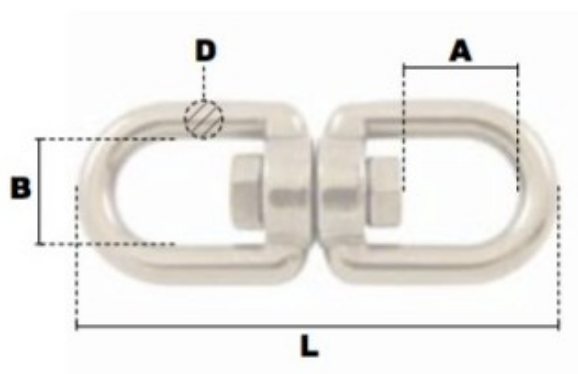

<i>D</i>	<i>CMU</i>	<i>A</i>	<i>B</i>	<i>L</i>	<i>poids le %</i>
<i>(mm)</i>	<i>(kg)</i>	<i>(mm)</i>	<i>(mm)</i>	<i>(mm)</i>	<i>(kg)</i>
5	100	14	13	60	4,00
6	160	15	15	66,5	5,40
8	300	21	19	90	13,00
10	420	26	24	112	26,00
13	720	33,5	32	149	52,50
16	1 260	42,5	39	186	103,50
19	2 400	51	40	223	180,00