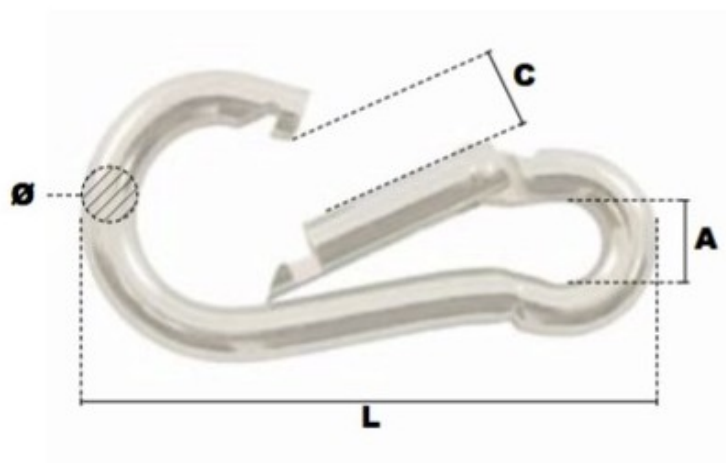

$\emptyset$	CMU	A	C	L	poids le %
(mm)	(kg)	(mm)	(mm)	(mm)	(kg)
5	90	8	7	50	1,60
6	150	8,5	7,5	60	2,80
7	180	9,5	9	70	4,30
8	225	12	10	80	6,60
10	375	15	12	100	12,90
11	390	19	16	120	18,60
12	410	22	21	140	26,00