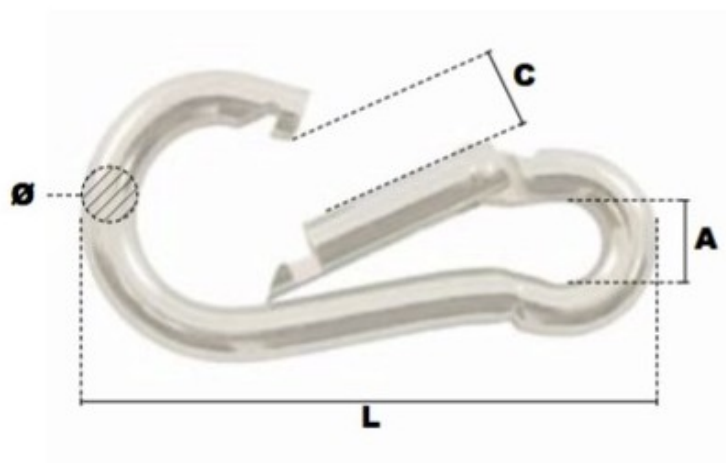

Mousqueton alpin "INOX" 7mm CMU:180kg

Références du produit

Reference: LEV26169

EAN13: -

UPC: -

Description du produit

Mousqueton alpin en acier inoxydable AISI 316, pas de marquage

Caractéristiques

Ø-câble-chaîne-touret-(mm): 7

Ouverture (mm): 9

CMU (kg): 180

Images

Ø	CMU	A	C	L	poids le %
(mm)	(kg)	(mm)	(mm)	(mm)	(kg)
5	90	8	7	50	1,60
6	150	8,5	7,5	60	2,80
7	180	9,5	9	70	4,30
8	225	12	10	80	6,60
10	375	15	12	100	12,90
11	390	19	16	120	18,60
12	410	22	21	140	26,00