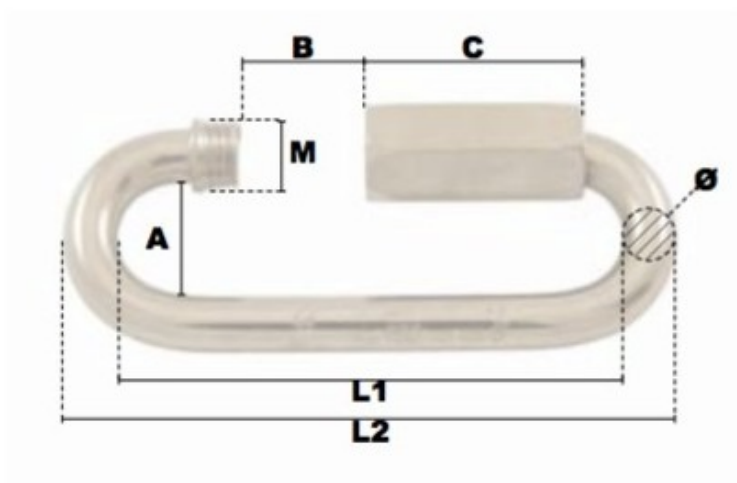

Ø	CMU	A	B	C	M	L1	L2	poids le %
<i>(mm)</i>	<i>(kg)</i>	<i>(mm)</i>	<i>(mm)</i>	<i>(mm)</i>	<i>(mm)</i>	<i>(mm)</i>	<i>(mm)</i>	<i>(kg)</i>
3	145	8,5	8,5	13,5	4	33,5	39,5	0,70
3,5	200	10	10	16	5	39	46	1,05
4	250	11,5	11,5	19	6	45	53	1,54
5	400	13	13	22	7	52	62	2,57
6	580	14,5	14,5	25	9	58,5	70,5	4,20
7	800	16	16	28	10	65	79	6,15
8	980	17,5	17,5	31,5	11	72	88	9,33
9	1 250	19	19	33	12	77	95	12,10
10	1 600	20,5	20,5	36	13	85,5	105,5	16,10
12	2 200	23,5	23,5	43	15	100	124	27,47
14	3 100	26,5	26,5	49	17	114	142	43,05
16	4 000	29,5	29,5	54	19	129	161	64,58