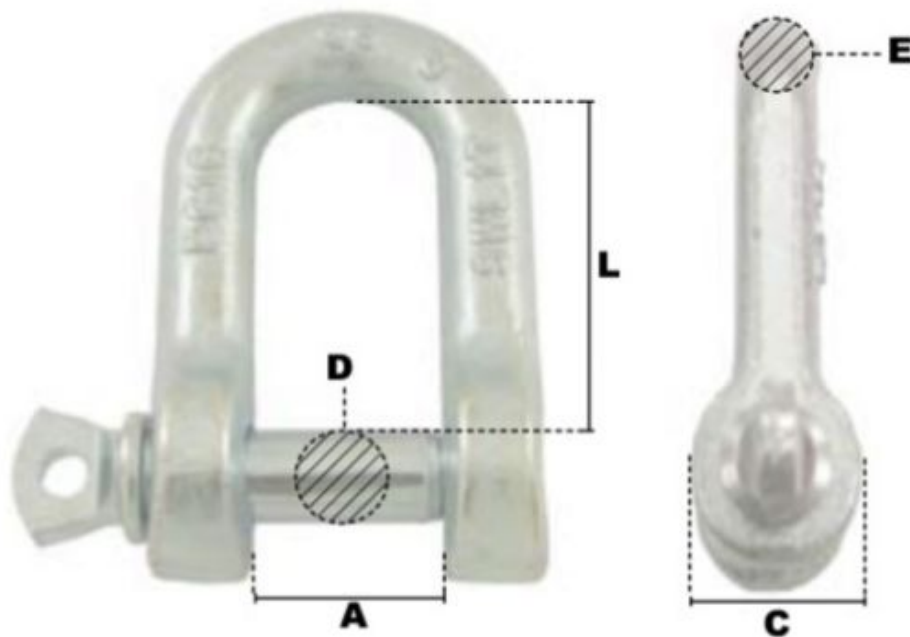

<i>D</i>	<i>CMU</i>	<i>A</i>	<i>C</i>	<i>E</i>	<i>L</i>	<i>poids le %</i>
<i>(mm)</i>	<i>(kg)</i>	<i>(mm)</i>	<i>(mm)</i>	<i>(mm)</i>	<i>(mm)</i>	<i>(kg)</i>
5	100	8	12	5	23	2,00
6	160	12	14	6	29	4,00
8	250	15	18	8	37	7,00
10	400	18	21	10	41	14,00
12	630	26	27	12	56	26,00
14	800	27	30	14	57	37,00
16	1 000	32	35	16	63	56,00
18	1 300	32	36	18	65	71,00
20	1 600	38	40	20	67	94,00
22	2 000	42	44	22	76	126,00
25	2 500	44	50	22	81	155,00
28	3 150	44	56	25	89	231,00
32	4 000	45	64	30	99	350,00
36	5 000	48	72	31	109	413,00
40	6 300	53	78	34	120	572,00
42	8 000	60	80	40	140	770,00