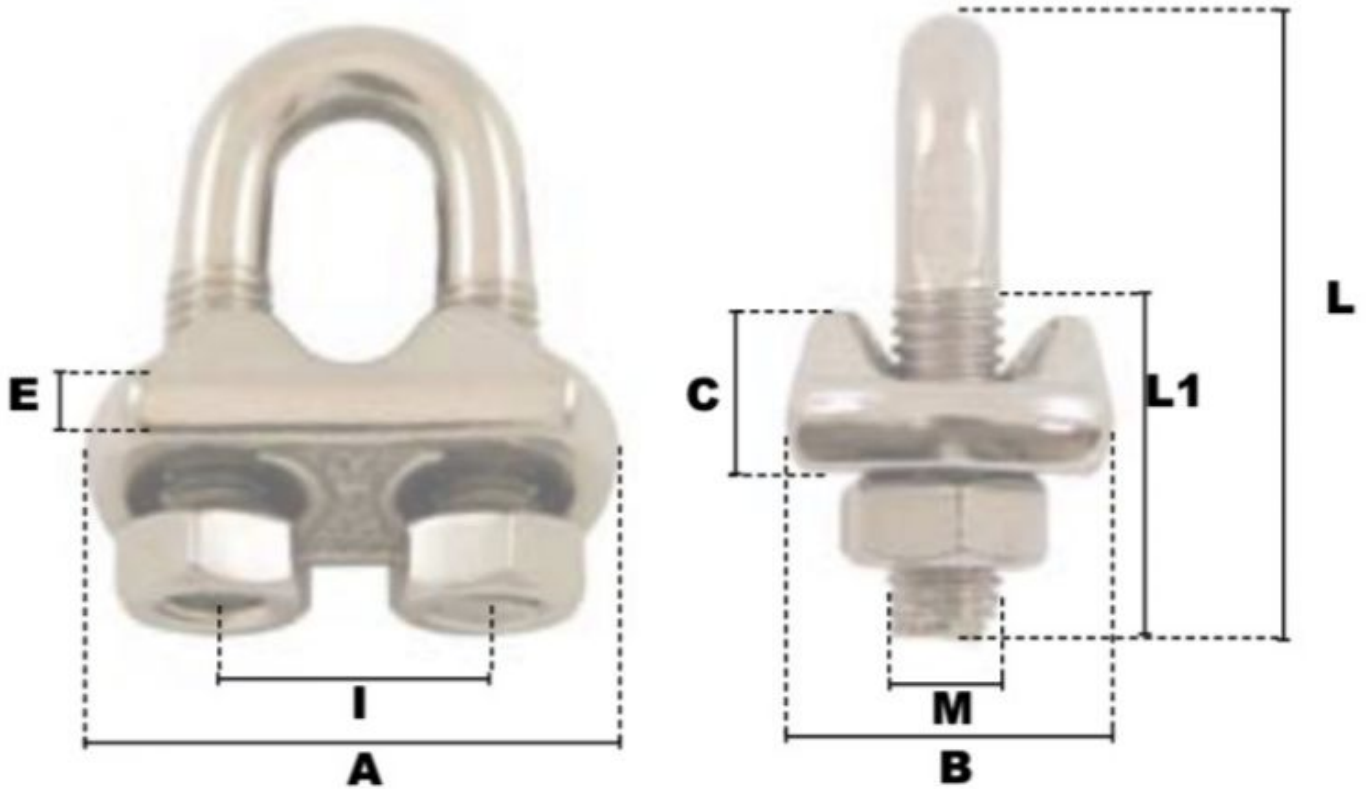

Serre-câbles a etrier en Inox 32mm

Références du produit

Reference: -

EAN13: -

UPC: -

Description du produit

Serres-Cables a Etrier en INOX

Acier Inoxydable AISI 316 (semelle estampée) Ø, CE, matière sauf Serre-câbles a etrier en acier 3-4mm

Caractéristiques

Ø-câble-chaîne-touret-(mm): 32

Images

\emptyset câble	A	B	C	M	E	I	L	L1	\emptyset de clé	pois le %
(mm)	(mm)	(mm)	(mm)	(mm)	(mm)	(mm)	(mm)	(mm)	(mm)	(kg)
3-4	21	12	9	4	5	9	20	12	7	1,37
5	25	18	9	5	5	11	25	14	8	2,40
6	30	19	10	6	6	15	33	19	10	3,80
8	33	20	10,5	6	6	16	35	22	10	4,50
10	38	22	11	8	6	19	43	22	13	7,50
12	43	25	13	10	6	23	55	30	17	13,08
14	46	27	17	10	7,5	25	54	30	17	16,00
16	53	31	18	10	8	28	63	32	17	20,00
18	59	33	20	12	8	30	78	38	19	27,67
20	60	34	22	12	9	33	78	38	19	31,32
22	64	34	23	12	9,5	37	80	42	19	32,90
25	70	40	24	12	10	40	88	46	19	41,90
32	92	46	37	16	14	54	115	52	24	86,80