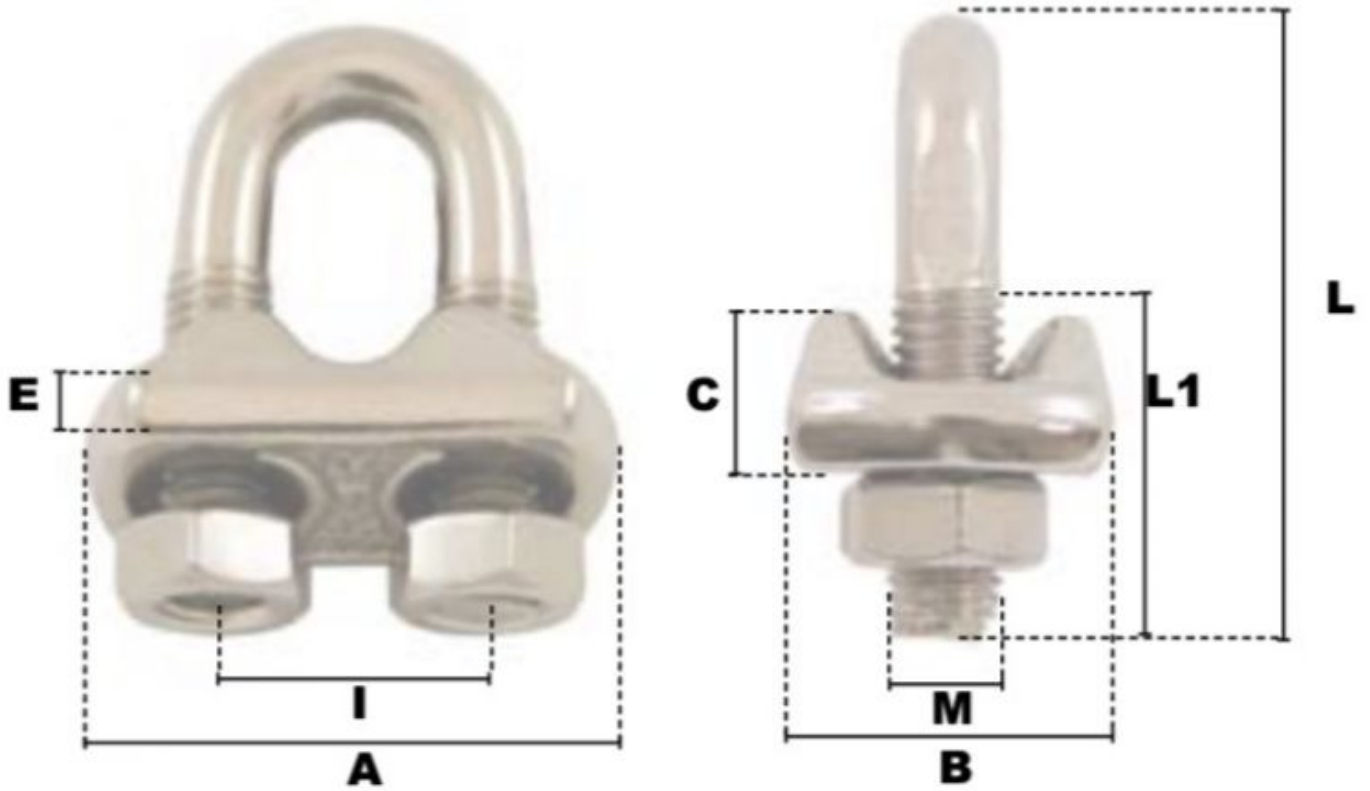

Serre-câbles a etrier en Inox 32mm

Références du produit

Reference: -

EAN13: -

UPC: -

Description du produit

Serres-Cables a Etrier en INOX

Acier Inoxydable AISI 316 (semelle estampée) Ø, CE, matière sauf Serre-câbles a etrier en acier 3-4mm

Caractéristiques

Ø-câble-chaîne-touret-(mm): 32

Images

\emptyset câble	A	B	C	M	E	I	L	L1	\emptyset de clé	pois le %
(mm)	(mm)	(mm)	(mm)	(mm)	(mm)	(mm)	(mm)	(mm)	(mm)	(kg)
3-4	21	12	9	4	5	9	20	12	7	1,37
5	25	18	9	5	5	11	25	14	8	2,40
6	30	19	10	6	6	15	33	19	10	3,80
8	33	20	10,5	6	6	16	35	22	10	4,50
10	38	22	11	8	6	19	43	22	13	7,50
12	43	25	13	10	6	23	55	30	17	13,08
14	46	27	17	10	7,5	25	54	30	17	16,00
16	53	31	18	10	8	28	63	32	17	20,00
18	59	33	20	12	8	30	78	38	19	27,67
20	60	34	22	12	9	33	78	38	19	31,32
22	64	34	23	12	9,5	37	80	42	19	32,90
25	70	40	24	12	10	40	88	46	19	41,90
32	92	46	37	16	14	54	115	52	24	86,80