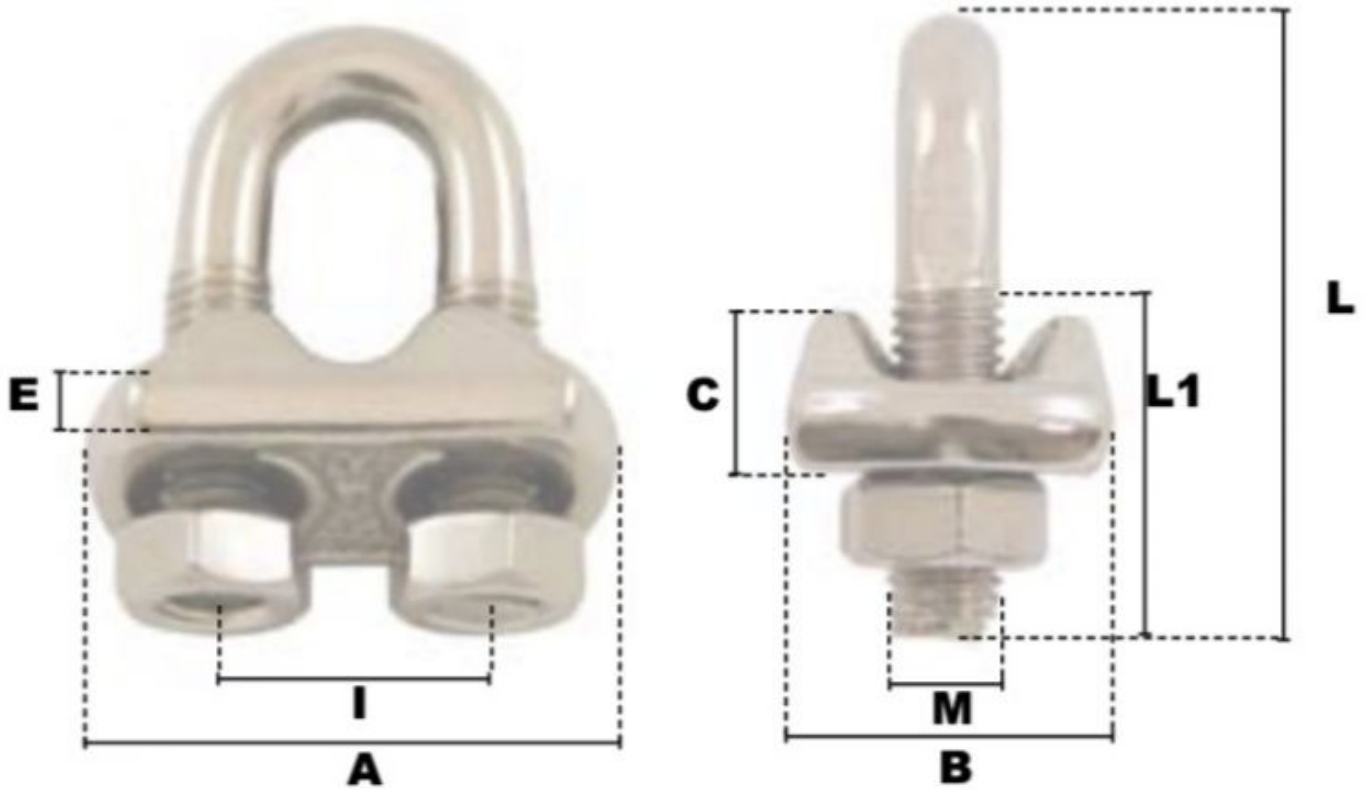

Serre-câbles a etrier en Inox 25mm

Références du produit

Reference: -

EAN13: -

UPC: -

Description du produit

Serres-Cables a Etrier en INOX

Acier Inoxydable AISI 316 (semelle estampée) Ø, CE, matière sauf Serre-câbles a etrier en acier 3-4mm

Caractéristiques

Ø-câble-chaîne-touret-(mm): 25

Images

\emptyset câble	A	B	C	M	E	I	L	L1	\emptyset de clé	pois le %
(mm)	(mm)	(mm)	(mm)	(mm)	(mm)	(mm)	(mm)	(mm)	(mm)	(kg)
3-4	21	12	9	4	5	9	20	12	7	1,37
5	25	18	9	5	5	11	25	14	8	2,40
6	30	19	10	6	6	15	33	19	10	3,80
8	33	20	10,5	6	6	16	35	22	10	4,50
10	38	22	11	8	6	19	43	22	13	7,50
12	43	25	13	10	6	23	55	30	17	13,08
14	46	27	17	10	7,5	25	54	30	17	16,00
16	53	31	18	10	8	28	63	32	17	20,00
18	59	33	20	12	8	30	78	38	19	27,67
20	60	34	22	12	9	33	78	38	19	31,32
22	64	34	23	12	9,5	37	80	42	19	32,90
25	70	40	24	12	10	40	88	46	19	41,90
32	92	46	37	16	14	54	115	52	24	86,80