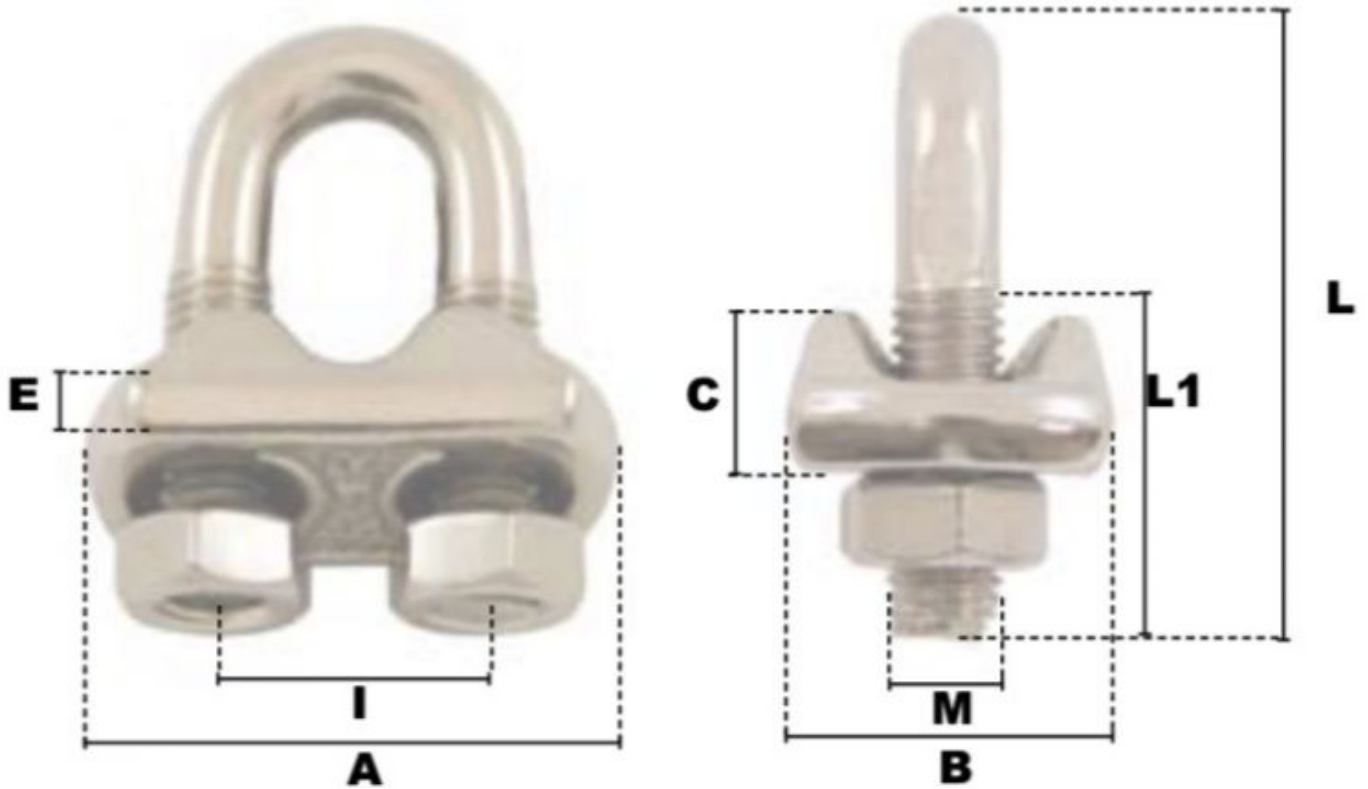

$\emptyset$ câble	A	B	C	M	E	I	L	L1	$\emptyset$ de clé	pois le %
(mm)	(mm)	(mm)	(mm)	(mm)	(mm)	(mm)	(mm)	(mm)	(mm)	(kg)
3-4	21	12	9	4	5	9	20	12	7	1,37
5	25	18	9	5	5	11	25	14	8	2,40
6	30	19	10	6	6	15	33	19	10	3,80
8	33	20	10,5	6	6	16	35	22	10	4,50
10	38	22	11	8	6	19	43	22	13	7,50
12	43	25	13	10	6	23	55	30	17	13,08
14	46	27	17	10	7,5	25	54	30	17	16,00
16	53	31	18	10	8	28	63	32	17	20,00
18	59	33	20	12	8	30	78	38	19	27,67
20	60	34	22	12	9	33	78	38	19	31,32
22	64	34	23	12	9,5	37	80	42	19	32,90
25	70	40	24	12	10	40	88	46	19	41,90
32	92	46	37	16	14	54	115	52	24	86,80