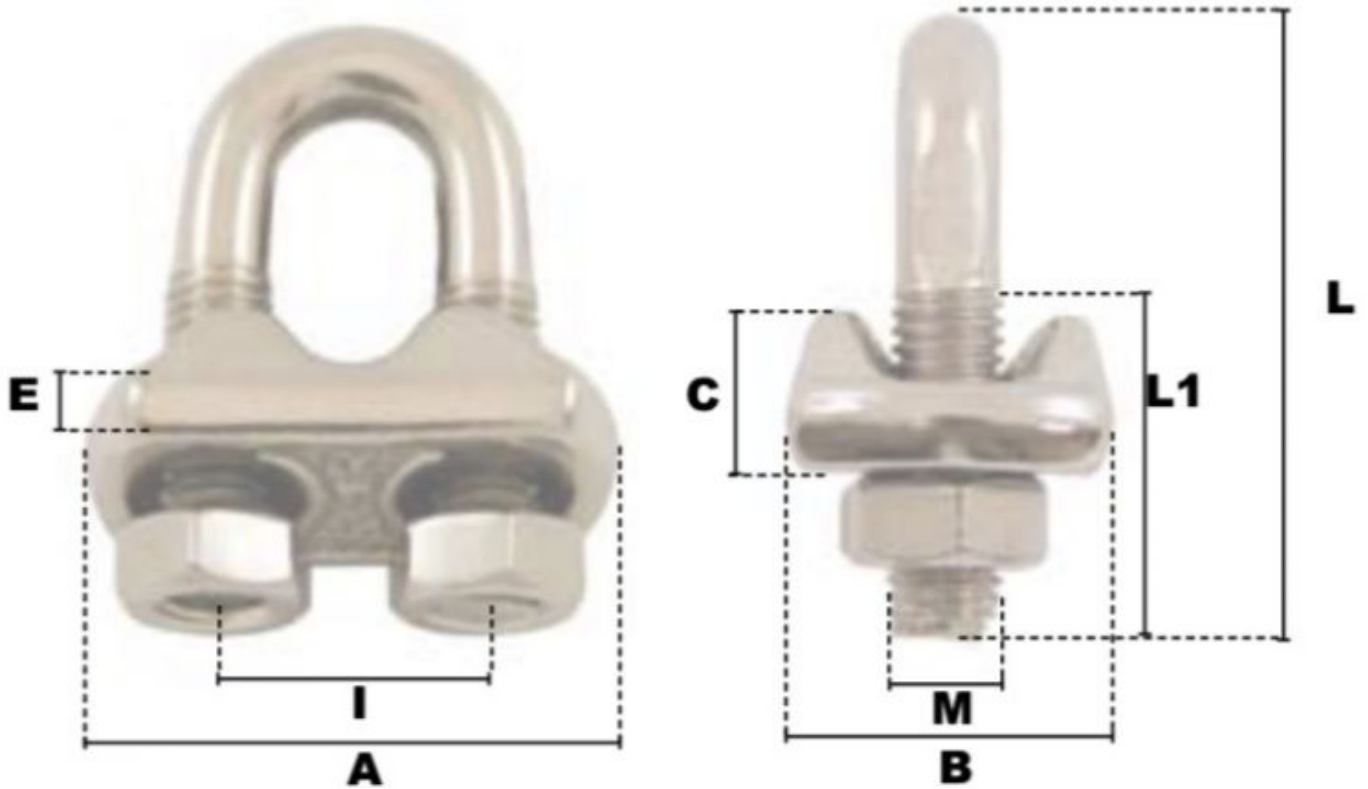

Serre-câbles a etrier en Inox 20mm

Références du produit

Reference: -

EAN13: -

UPC: -

Description du produit

Serres-Cables a Etrier en INOX

Acier Inoxydable AISI 316 (semelle estampée) Ø, CE, matière sauf Serre-câbles a etrier en acier 3-4mm

Caractéristiques

Ø-câble-chaîne-touret-(mm): 20

Images

\emptyset câble	A	B	C	M	E	I	L	L1	\emptyset de clé	poids le %
(mm)	(mm)	(mm)	(mm)	(mm)	(mm)	(mm)	(mm)	(mm)	(mm)	(kg)
3-4	21	12	9	4	5	9	20	12	7	1,37
5	25	18	9	5	5	11	25	14	8	2,40
6	30	19	10	6	6	15	33	19	10	3,80
8	33	20	10,5	6	6	16	35	22	10	4,50
10	38	22	11	8	6	19	43	22	13	7,50
12	43	25	13	10	6	23	55	30	17	13,08
14	46	27	17	10	7,5	25	54	30	17	16,00
16	53	31	18	10	8	28	63	32	17	20,00
18	59	33	20	12	8	30	78	38	19	27,67
20	60	34	22	12	9	33	78	38	19	31,32
22	64	34	23	12	9,5	37	80	42	19	32,90
25	70	40	24	12	10	40	88	46	19	41,90
32	92	46	37	16	14	54	115	52	24	86,80