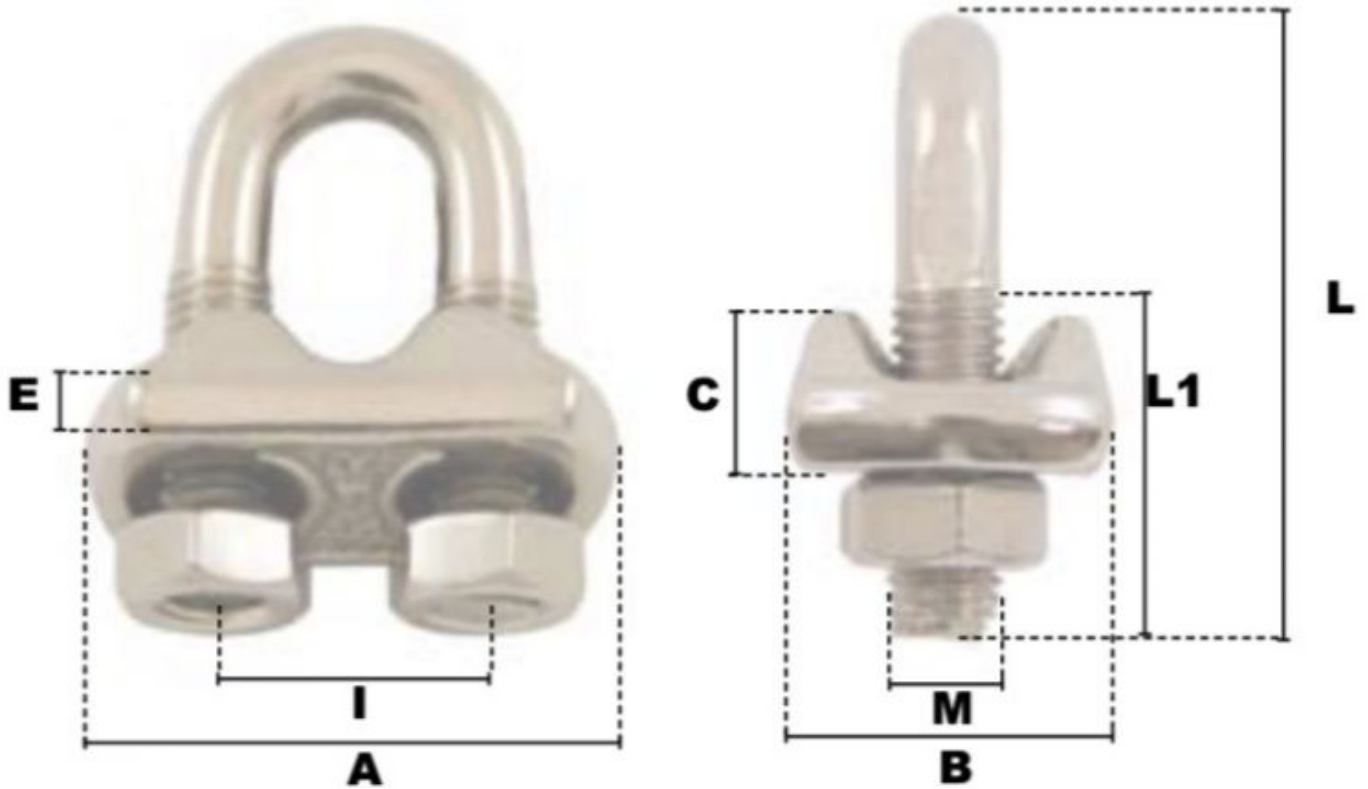

Serre-câbles a etrier en Inox 20mm

Références du produit

Reference: -

EAN13: -

UPC: -

Description du produit

Serres-Cables a Etrier en INOX

Acier Inoxydable AISI 316 (semelle estampée) Ø, CE, matière sauf Serre-câbles a etrier en acier 3-4mm

Caractéristiques

Ø-câble-chaîne-touret-(mm): 20

Images

\emptyset câble	A	B	C	M	E	I	L	L1	\emptyset de clé	pois le %
(mm)	(mm)	(mm)	(mm)	(mm)	(mm)	(mm)	(mm)	(mm)	(mm)	(kg)
3-4	21	12	9	4	5	9	20	12	7	1,37
5	25	18	9	5	5	11	25	14	8	2,40
6	30	19	10	6	6	15	33	19	10	3,80
8	33	20	10,5	6	6	16	35	22	10	4,50
10	38	22	11	8	6	19	43	22	13	7,50
12	43	25	13	10	6	23	55	30	17	13,08
14	46	27	17	10	7,5	25	54	30	17	16,00
16	53	31	18	10	8	28	63	32	17	20,00
18	59	33	20	12	8	30	78	38	19	27,67
20	60	34	22	12	9	33	78	38	19	31,32
22	64	34	23	12	9,5	37	80	42	19	32,90
25	70	40	24	12	10	40	88	46	19	41,90
32	92	46	37	16	14	54	115	52	24	86,80