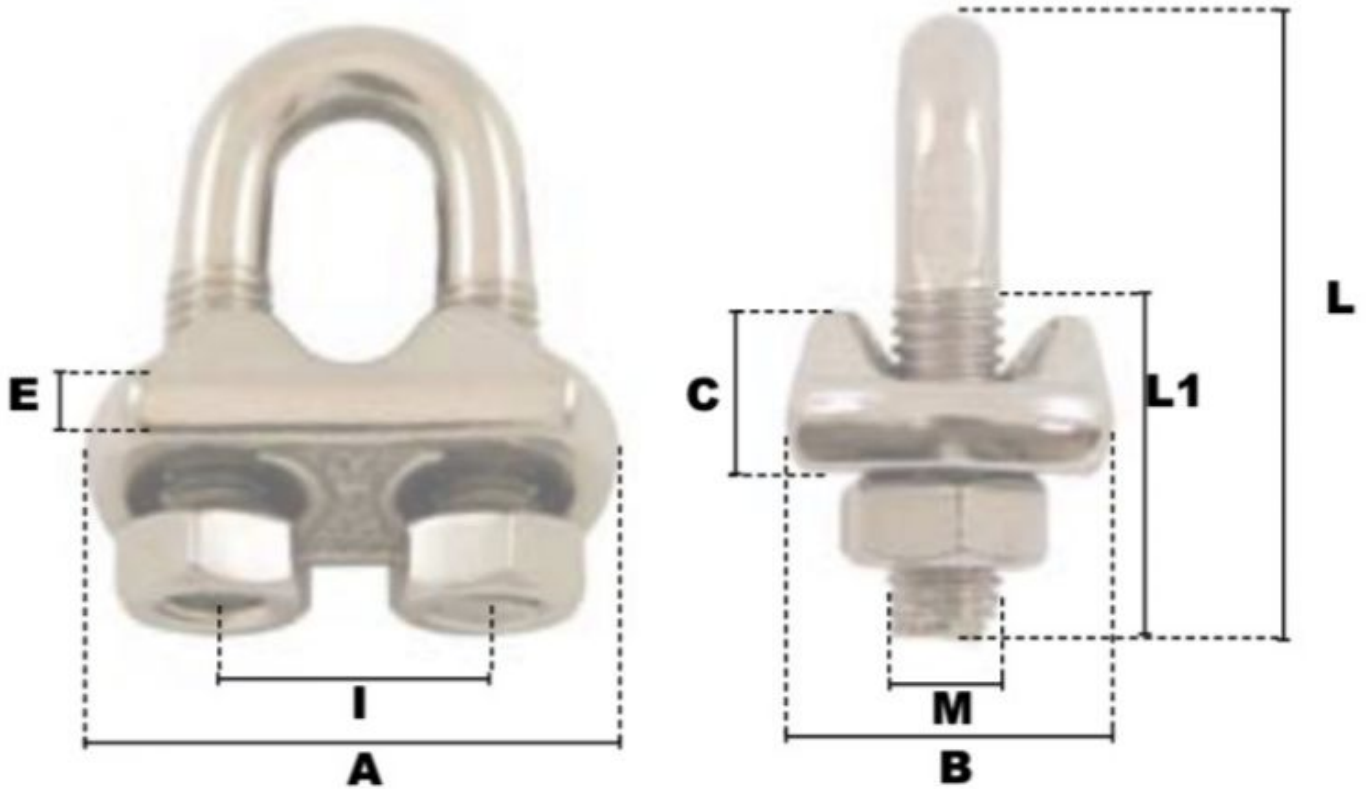

$\emptyset$ câble	A	B	C	M	E	I	L	L1	$\emptyset$ de clé	poids le %
(mm)	(mm)	(mm)	(mm)	(mm)	(mm)	(mm)	(mm)	(mm)	(mm)	(kg)
3-4	21	12	9	4	5	9	20	12	7	1,37
5	25	18	9	5	5	11	25	14	8	2,40
6	30	19	10	6	6	15	33	19	10	3,80
8	33	20	10,5	6	6	16	35	22	10	4,50
10	38	22	11	8	6	19	43	22	13	7,50
12	43	25	13	10	6	23	55	30	17	13,08
14	46	27	17	10	7,5	25	54	30	17	16,00
16	53	31	18	10	8	28	63	32	17	20,00
18	59	33	20	12	8	30	78	38	19	27,67
20	60	34	22	12	9	33	78	38	19	31,32
22	64	34	23	12	9,5	37	80	42	19	32,90
25	70	40	24	12	10	40	88	46	19	41,90
32	92	46	37	16	14	54	115	52	24	86,80