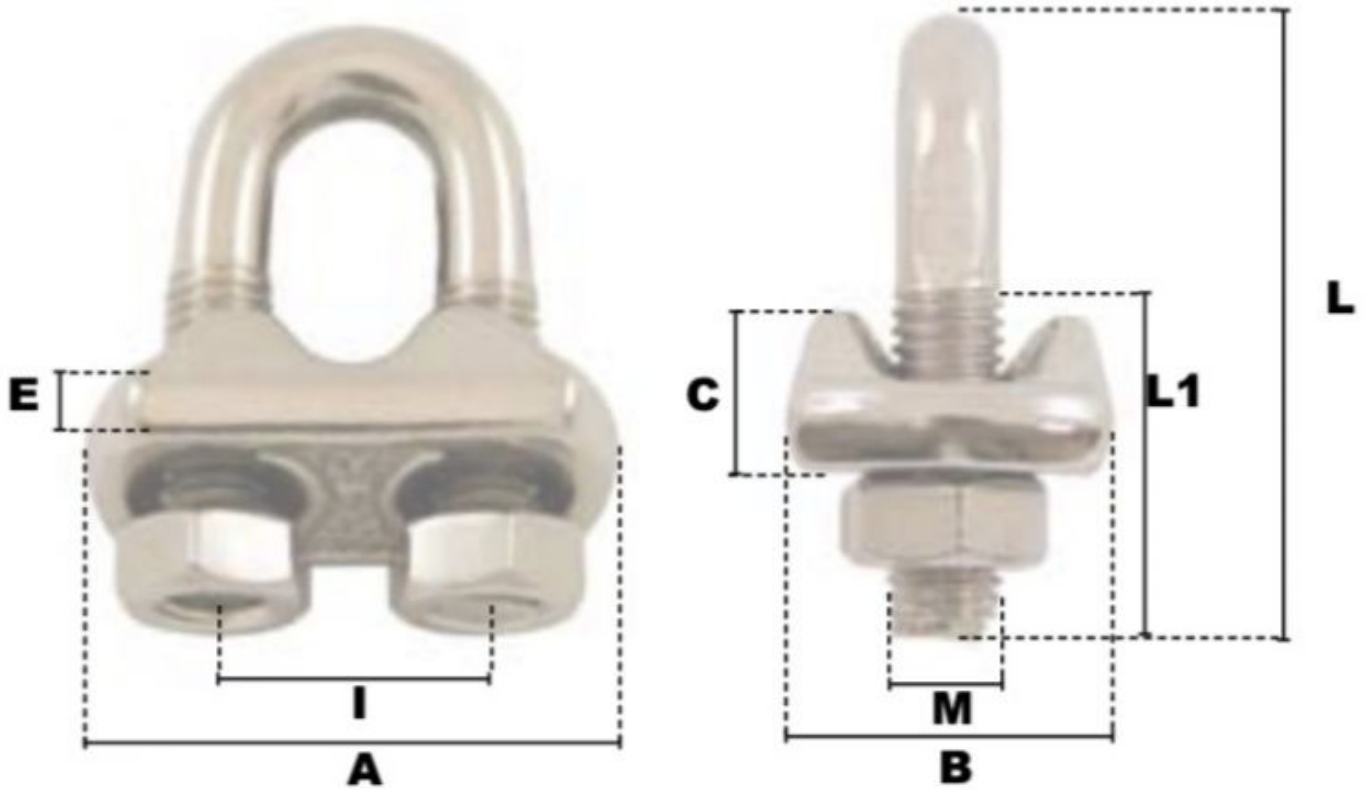

Serre-câbles a etrier en Inox 14mm

Références du produit

Reference: -

EAN13: -

UPC: -

Description du produit

Serres-Cables a Etrier en INOX

Acier Inoxydable AISI 316 (semelle estampée) Ø, CE, matière sauf Serre-câbles a etrier en acier 3-4mm

Caractéristiques

Ø-câble-chaîne-touret-(mm): 14

Images

| \emptyset câble | A | B | C | M | E | I | L | L1 | \emptyset de clé | pois le % |
|----------------------|------|------|------|------|------|------|------|------|-----------------------|--------------|
| (mm) | (mm) | (mm) | (mm) | (mm) | (mm) | (mm) | (mm) | (mm) | (mm) | (kg) |
| 3-4 | 21 | 12 | 9 | 4 | 5 | 9 | 20 | 12 | 7 | 1,37 |
| 5 | 25 | 18 | 9 | 5 | 5 | 11 | 25 | 14 | 8 | 2,40 |
| 6 | 30 | 19 | 10 | 6 | 6 | 15 | 33 | 19 | 10 | 3,80 |
| 8 | 33 | 20 | 10,5 | 6 | 6 | 16 | 35 | 22 | 10 | 4,50 |
| 10 | 38 | 22 | 11 | 8 | 6 | 19 | 43 | 22 | 13 | 7,50 |
| 12 | 43 | 25 | 13 | 10 | 6 | 23 | 55 | 30 | 17 | 13,08 |
| 14 | 46 | 27 | 17 | 10 | 7,5 | 25 | 54 | 30 | 17 | 16,00 |
| 16 | 53 | 31 | 18 | 10 | 8 | 28 | 63 | 32 | 17 | 20,00 |
| 18 | 59 | 33 | 20 | 12 | 8 | 30 | 78 | 38 | 19 | 27,67 |
| 20 | 60 | 34 | 22 | 12 | 9 | 33 | 78 | 38 | 19 | 31,32 |
| 22 | 64 | 34 | 23 | 12 | 9,5 | 37 | 80 | 42 | 19 | 32,90 |
| 25 | 70 | 40 | 24 | 12 | 10 | 40 | 88 | 46 | 19 | 41,90 |
| 32 | 92 | 46 | 37 | 16 | 14 | 54 | 115 | 52 | 24 | 86,80 |