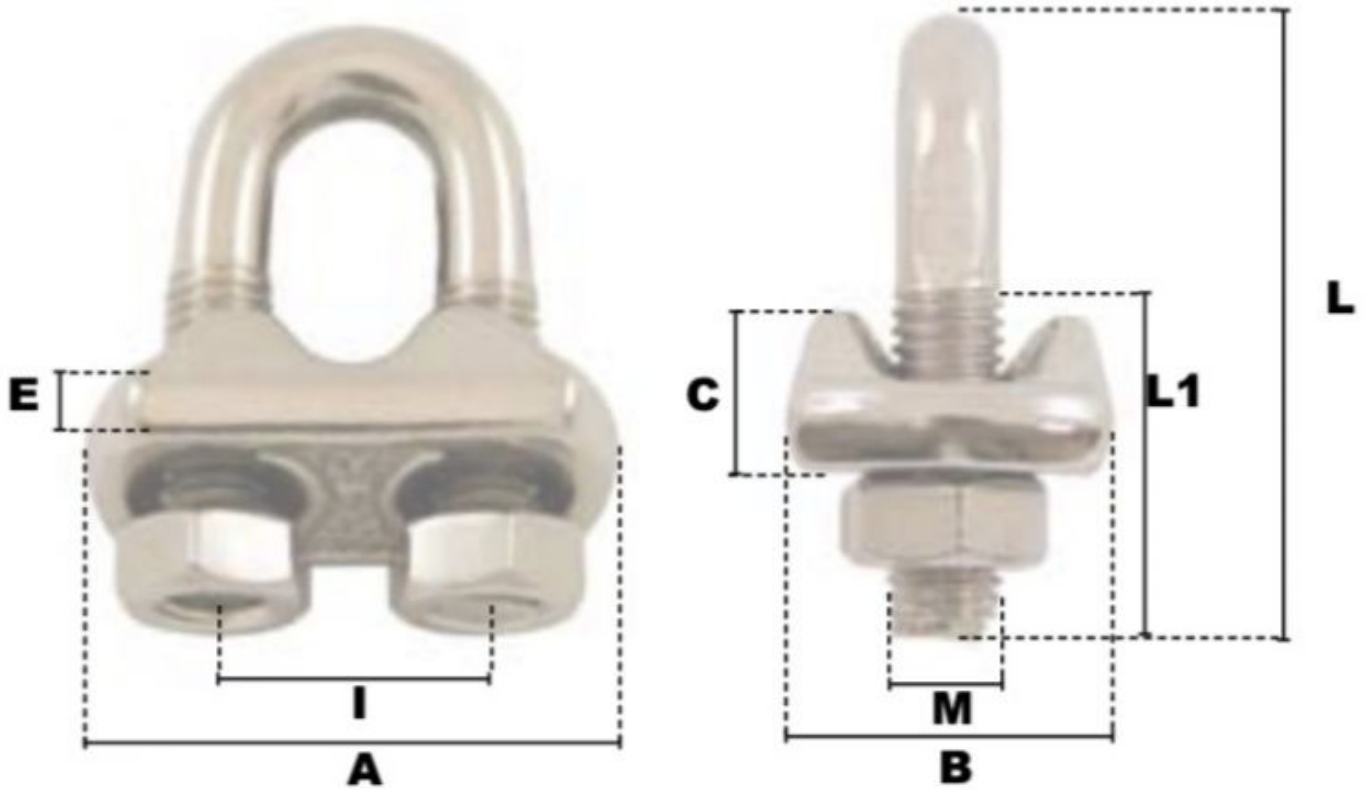

Serre-câbles a etrier en Inox 12mm

Références du produit

Reference: -

EAN13: -

UPC: -

Description du produit

Serres-Cables a Etrier en INOX

Acier Inoxydable AISI 316 (semelle estampée) Ø, CE, matière sauf Serre-câbles a etrier en acier 3-4mm

Caractéristiques

Ø-câble-chaîne-touret-(mm): 12

Images

\emptyset câble	A	B	C	M	E	I	L	L1	\emptyset de clé	poids le %
(mm)	(mm)	(mm)	(mm)	(mm)	(mm)	(mm)	(mm)	(mm)	(mm)	(kg)
3-4	21	12	9	4	5	9	20	12	7	1,37
5	25	18	9	5	5	11	25	14	8	2,40
6	30	19	10	6	6	15	33	19	10	3,80
8	33	20	10,5	6	6	16	35	22	10	4,50
10	38	22	11	8	6	19	43	22	13	7,50
12	43	25	13	10	6	23	55	30	17	13,08
14	46	27	17	10	7,5	25	54	30	17	16,00
16	53	31	18	10	8	28	63	32	17	20,00
18	59	33	20	12	8	30	78	38	19	27,67
20	60	34	22	12	9	33	78	38	19	31,32
22	64	34	23	12	9,5	37	80	42	19	32,90
25	70	40	24	12	10	40	88	46	19	41,90
32	92	46	37	16	14	54	115	52	24	86,80